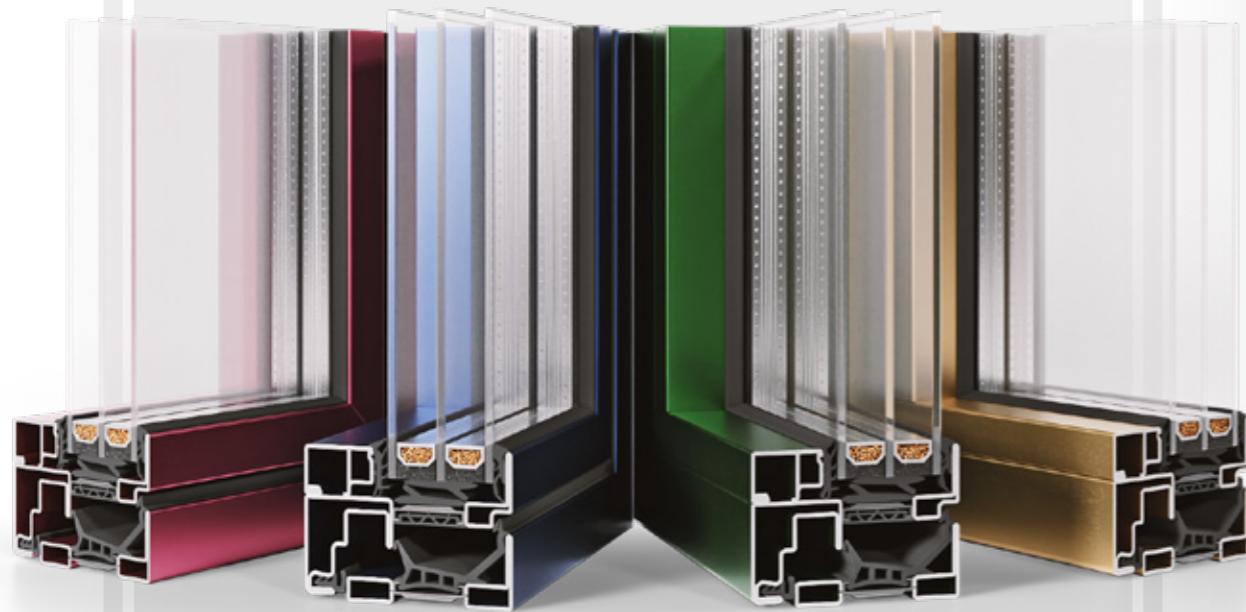

KLEUREN

Ramen worden steeds meer een decoratief element, zowel van het hele gebouw als van het interieur. Alle stalen onderdelen van het schrijnwerk zijn voorzien van een poedercoating. Stalen profielen bieden onbeperkte mogelijkheden. Om het gewenste kleureffect te bereiken mogen de ramen in elke kleur uit het RAL-palet worden geschilderd. (half mat, structuur).

Het is niet mogelijk de binnen- en buitenkant in verschillende kleuren te schilderen.