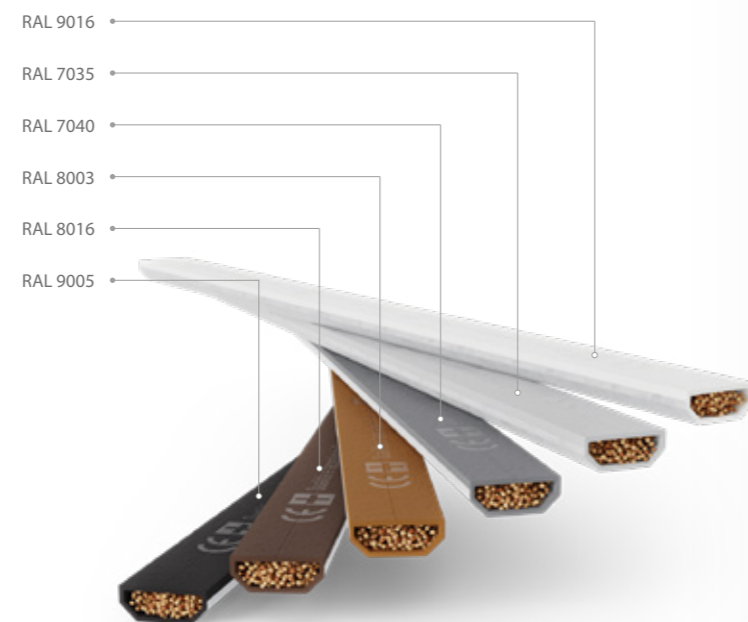

AFSTANDHOUDER SWISSPACER ULTIMATE

Naast het standaard aluminium frame bieden wij ook een van de beste warme afstand frames beschikbaar in de wereld. Met de Swisspacer Ultimate afstandhouder is de Ψ -coëfficiënt slechts $0,03 \text{ W/m}^2\text{K}$.

Een lagere waarde van deze coëfficiënt vermindert niet alleen de kans op condensatie aan de rand van het glas, maar maakt ook een aanzienlijke vermindering van de warmtedoorgangcoëfficiënt voor het gehele raam mogelijk.

Frames zijn verkrijgbaar in verschillende RAL-kleuren