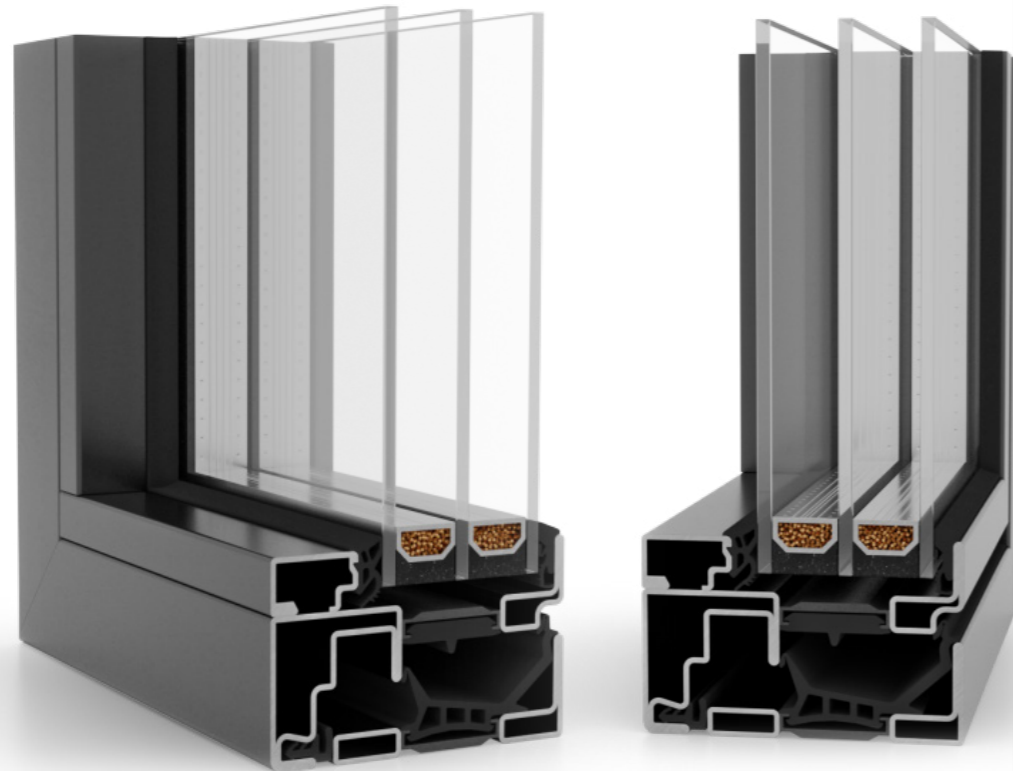

UNICO XS

VENSTERSYSTEEM

3	3	70	55
afdichting	kamers	inbouw diepte [mm]	montage hoogte [mm]

Een veelzijdig raamsysteem dat zich onderscheidt door zijn zeer slanke profielen. Het is uitgerust met een thermische onderbreking, waardoor de energiebehoefte van gebouwen effectief wordt vermindert. Unico XS wordt ook gekenmerkt door een zeer goede akoestische isolatie.

- profielen van gegalvaniseerd staal,
- maximale glasdikte van het raam tot 60 mm,
- inbouwdiepte 70 mm,
- thermische onderbreking van roestvrij staal,
- pakkingen van EPDM twee-componenten synthetisch rubber, die weerstand tegen veroudering bij langdurig gebruik en zeer goede thermische isolatie garanderen,
- verdekt beslag,
- hoge esthetiek, gelaste constructie, lasverbindingen zijn geslepen en gepolijst,
- thermische onderbreking om de structuur extra stabiliteit te geven,
- het systeem wordt aanbevolen voor gebruik in energie-efficiënte bouw.
- mogelijkheid om grote structuren te creëren,
- HI-versie mogelijk
- voor gebruik in zowel de traditionele als de moderne bouw,
- profielen met poedercoating.

UNICO XS