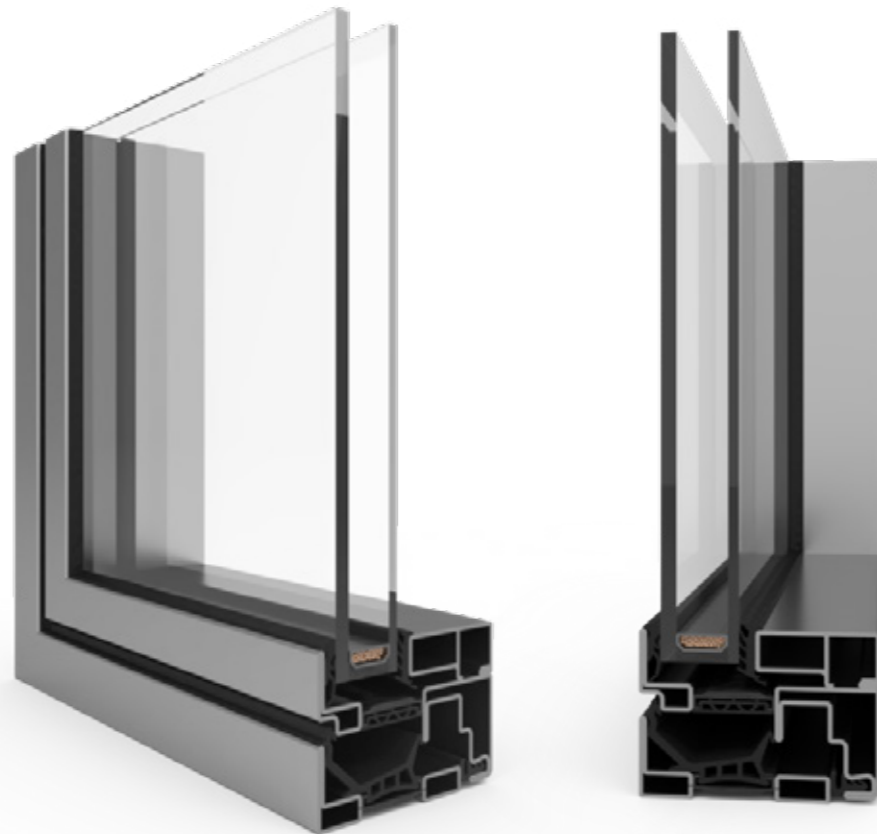

UNICO

VENSTERSYSTEEM

3	3	70	62
afdichting	kamers	inbouw diepte (mm)	montage hoogte (mm)

verborgen scharnieren

enkel en dubbel vleugelraam

modern ontwerp

Een raam- en deursysteem met een thermische onderbreking. Het kan met succes worden toegepast in woongebouwen, met inbegrip van energie-efficiënte bouw. Het systeem wordt gekenmerkt door uitstekende statische parameters.

- profielen in gegalvaniseerd staal,
- maximale dikte van de ruiten tot 60 mm,
- thermische onderbreking van roestvrij staal,
- afdichtingen van tweecomponenten EPDM synthetisch rubber, die garandeert weerstand tegen veroudering gedurende vele jaren van gebruik en zeer goede thermische isolatie
- hoge productie-esthetiek - gelaste constructie,
- De lasverbindingen zijn geslepen en gepolijst,
- Thermische onderbreking voor extra stabilisatie van de structuur,
- aanbevolen voor gebruik in energie-efficiënte bouw,
- mogelijkheid om grootschalige constructies te creëren,
- mogelijkheid om de HI versie te maken,
- voor gebruik in zowel de traditionele als de moderne bouw,
- gepoedercoate profielen.