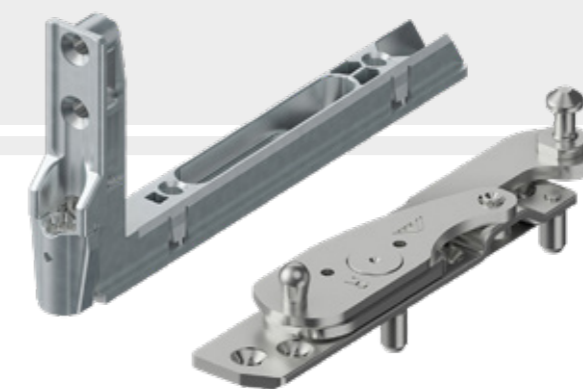

BESLAG

De ramen zijn voorzien van randbeslag (draai, draai-kiep, kiep, draai+draai, draai+ kiep+draai), die zich op de gehele omtrek van de vleugel bevinden. In gesloten toestand drukken ze de vleugel gelijkmatig tegen het kozijn, die zorgt voor de dichtheid van het raam.

Standaard gebruiken wij in onze ramen verborgen beslag, dat comfort en veiligheid in het gebruik garandeert en een modern design dankzij verdekt liggende scharnieren.

We hebben een gevarieerd aanbod van espagnoletten, paniekbeslag, deurdrangers, een breed scala aan handgrepen en sluitingen en vele andere aanvullende accessoires.