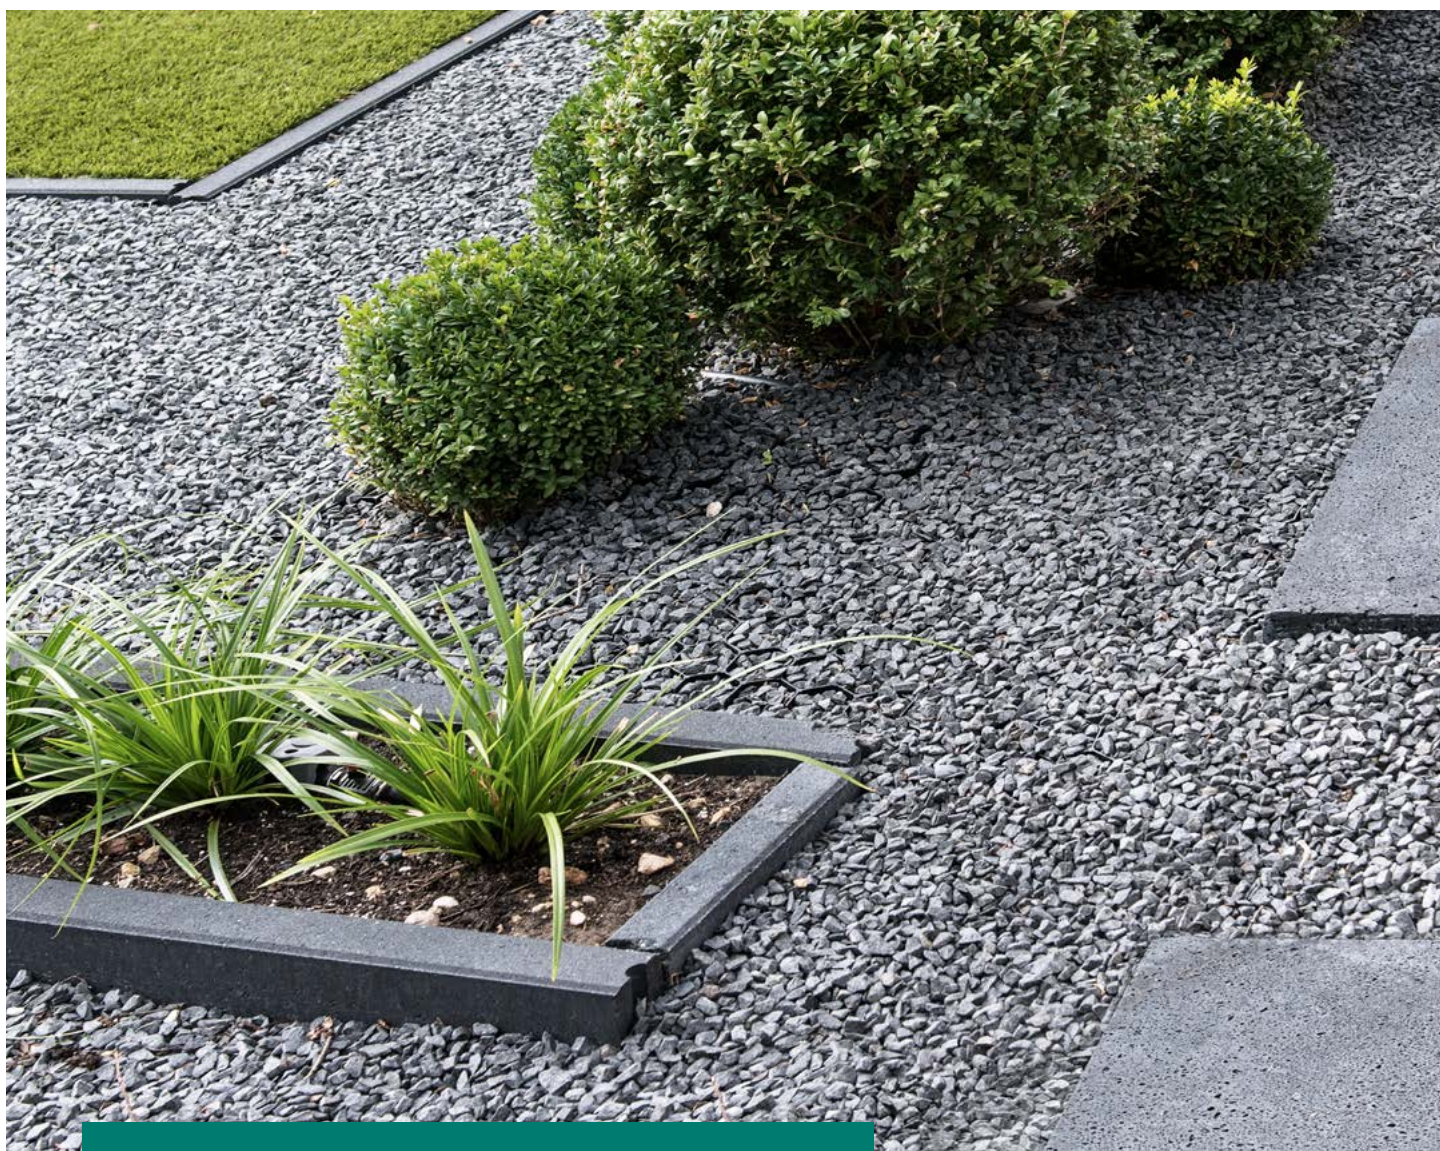

Grijs - 30-60mm

3888371	20kg	8711434388818
---------	------	---------------

Antraciet - 30-80mm

3888321	20kg	8711434388825
---------	------	---------------