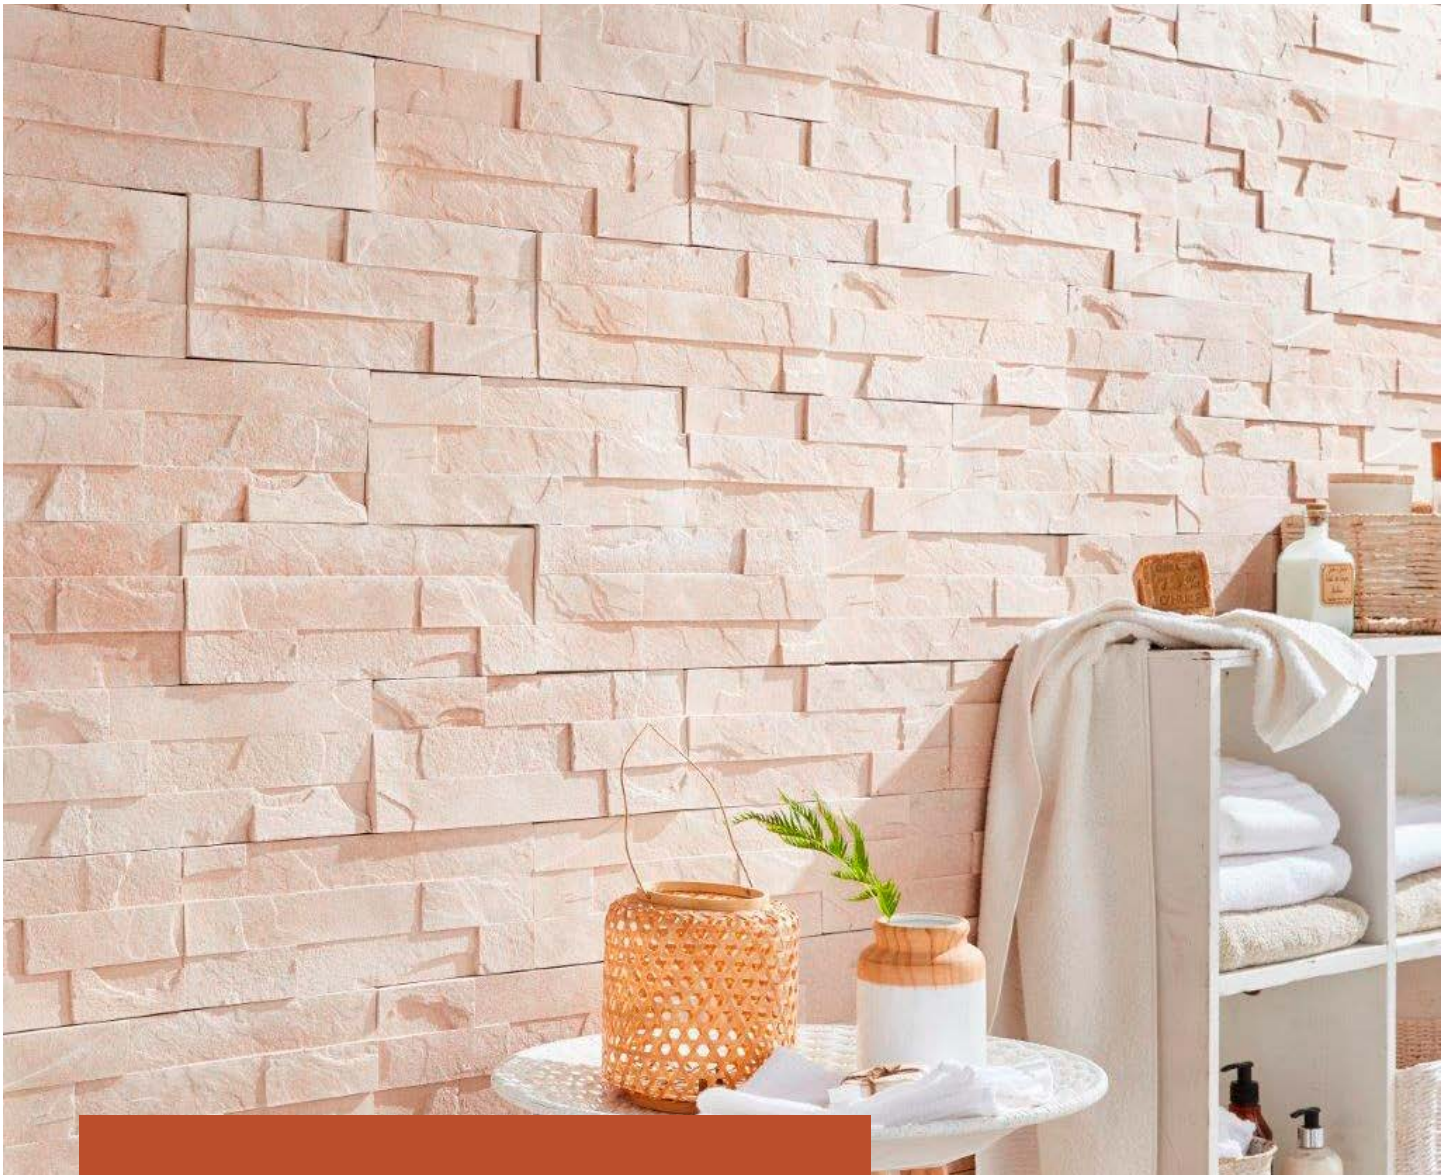

**PIEMONT**

14 - Creme Nuance

1551120 0,8 m<sup>2</sup> 8711434151207

Voegmortel 12kg - Antiek Wit

1591051 8711434159517

Pastalijm 12kg - Grijs  
Poederlijm 12kg - Grijs

1590051 8711434150514  
1590052 8711434150521