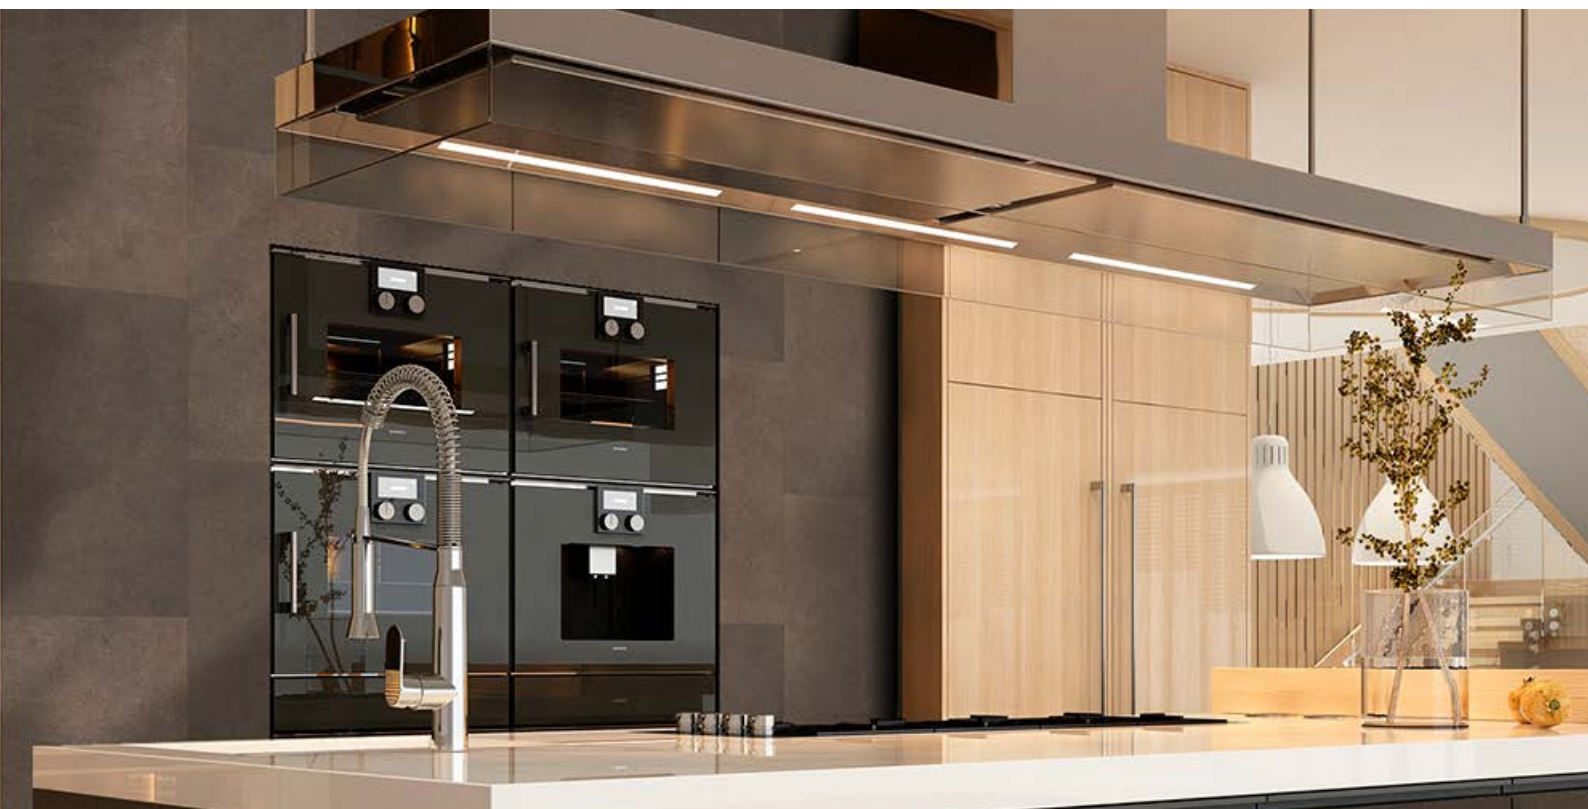

Muren mooier maken, dat is waar Wall Design voor staat. Wall Design biedt totaaloplossingen voor zowel buiten- als binnenmuren en maakt van iedere muur een prachtige creatie met materialen als beton, hout, stoneveneer en leer. Door een breed assortiment, een intensief samenwerkingsverband en deskundig advies, is het team van Wall Design in staat om de beste producten mét service op maat te bieden.

Wall Design biedt kwalitatief hoogwaardige producten. Dit kunnen wij garanderen door een strenge selectieprocedure en kwaliteitseisen. Deze procedure en eisen gelden zowel voor producten uit één van onze productiefaciliteiten, als voor producten van één van onze toegewijde leveranciers. Hierdoor is Wall Design in staat om A-kwaliteit producten te leveren.

Beton	81
Gips	88
Natuursteen	89
Natural Stone Veneer	91
Hout	94
Leer	96
Accessoires	99