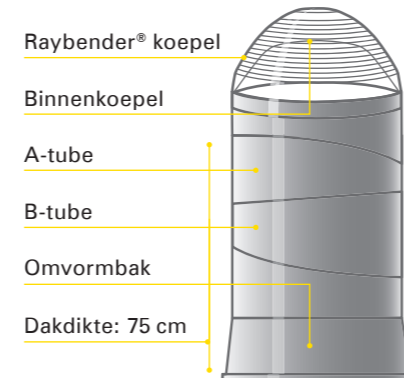

750 DS-C kantoor