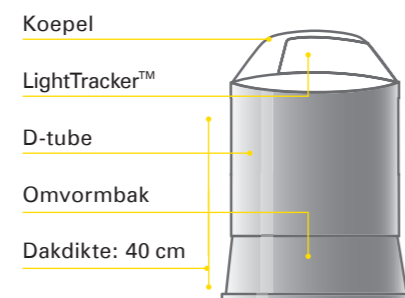

330 DS-C kantoor