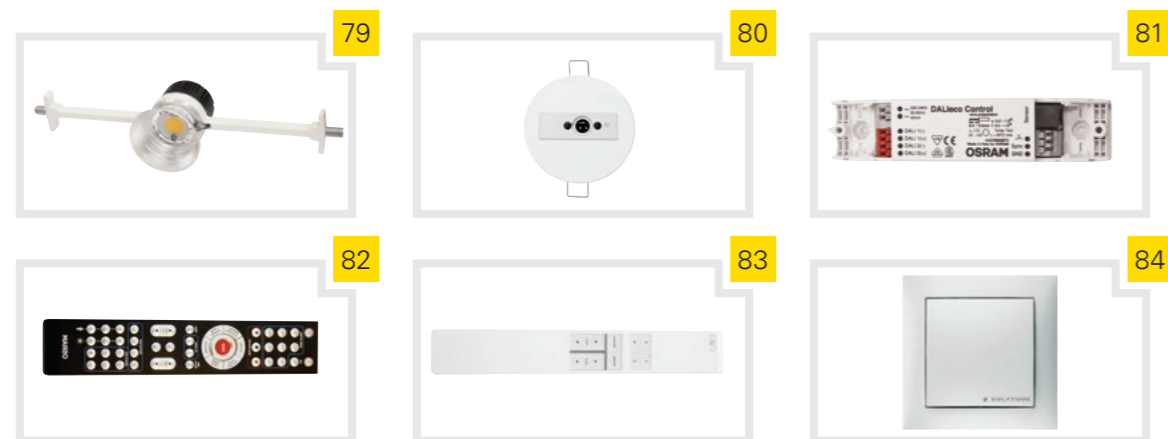

* Niet mogelijk in combinatie met de plafondplaten AuroraGlo, QuadraFrost en VividShade.

** Altijd verlengstuk C-tube of D-tube nodig.

Stap 3 Kies verlichtingsarmatuur

Omschrijving	290 DS	Artikelnummer
Verlichtingsarmatuur en accessoires		
ø 35 cm		
76 Verlichtingsarmatuur _ 240 VOLT, GU10 FITTING	€ 165,-	D830002-290
77 Led lamp 350 lm _ 240 VOLT, 4000 K, GU10 FITTING	€ 39,-	D831002-00
78 Schakelaar aan / uit _ POLARWIT RAL 9010	€ 55,-	T900100-00
SmartLED verlichting, opties en accessoires		
79 SmartLED armatuur 3.000 lm* _ 240 VOLT, 4000 K	€ 425,-	D820002-290
80 DALleco licht-/bewegingssensor _ TOT 5 M HOOGTE**	€ 85,-	D821002-00
81 DALleco controller	€ 65,-	D821001-00
82 Master remote control	€ 125,-	D821003-00
83 User remote control	€ 70,-	D821004-00
84 Schakelaar veerretour _ POLARWIT RAL 9010	€ 79,-	T900101-00

* Houd rekening met de benodigde ruimte ten behoeve van het voorschakelapparaat. ** Boven de 5 meter op aanvraag.

Stap 3 Kies daglichtdimmer

Omschrijving	290 DS	Artikelnummer
Opties, accessoires en overige artikelen		
ø 35 cm		
85 Handmatige daglichtdimmerset* _ LENGTE STOK 59 CM	€ 152,-	D823004-290
86 Daglichtdimmer _ BESTEL OOK SCHAKELAAR OF AFSTANDSBEDIENING	€ 361,-	S570002-290
Aansturing draadloos		
87 Ontvanger afstandsbediening _ STUURT MAX. 8 DIMMERS AAN	€ 128,-	T990301-00
88 Afstandsbediening Mini _ MET DOCKING CLIP	€ 58,-	T990306-00
89 Afstandsbediening Mouse _ WIT	€ 58,-	T990304-00
90 Afstandsbediening Mouse _ ZWART-WIT	€ 58,-	T990305-00
91 Afstandsbediening Style _ WIT	€ 58,-	T990302-00
92 Afstandsbediening Style _ ZWART-WIT	€ 58,-	T990303-00
Aansturing bedraad		
93 Schakelaar veerretour _ POLARWIT RAL 9010	€ 79,-	T900101-00