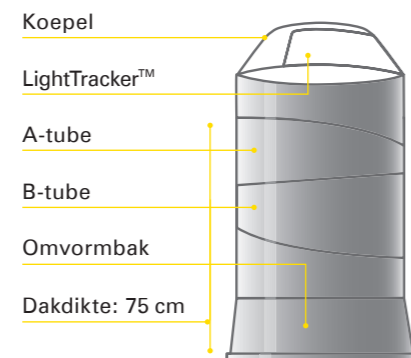

Stap 1 Kies de juiste standaardset

Omschrijving	330 DS	Artikelnr.	750 DS	Artikelnr.
Standaardset	ø 53 cm		ø 53 cm	
98 Solatube® DS-C kantoor voor plat dak	€ 948,-	S833117-330	€ 1.170,-	S875117-750
99 Solatube® DS-C kantoor voor plat dak zonder A-tube	€ 892,-	S833119-330	€ 1.114,-	S875118-750
100 Solatube® DS-C + loden dakdoorvoer 20 cm hoog voor hellend dak	€ 1.283,-	S833121-330	€ 1.506,-	S875121-750
101 Solatube® DS-C + loden dakdoorvoer 40 cm hoog voor rieten kap	€ 1.359,-	S833125-330	€ 1.581,-	S875125-750

Standaardset kantoor

- ☀ Koepel(s)
- ☀ Dakdoorvoer plat dak
- ☀ A-tube en B-tube, beide draaibaar (0-45°)
- ☀ Omvormbak
- ☀ Natural effect lens
- ☀ Bevestigingsmateriaal
- ☀ Exclusief plafondplaat

330 DS-C kantoor