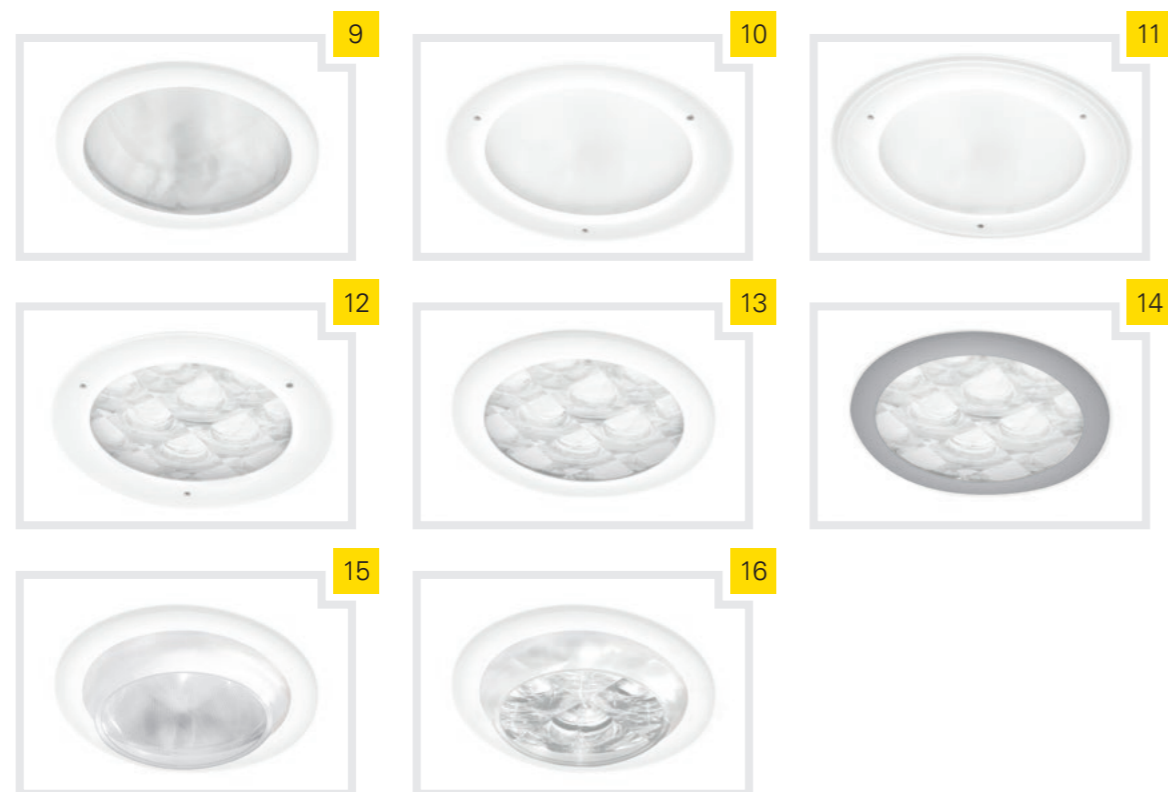

Stap 2 Kies plafondplaat

Omschrijving	160 DS	Artikelnummer
Plafondplaat (inclusief natural effect lens*)	ø 25 cm	
9 Classic Vusion™_WIT	€ 53,-	T421265-160
10 JustFrost_SATIJNGLAS	€ 69,-	T422100-160
11 TierDrop_SATIJNGLAS	€ 110,-	T422120-160
12 OptiView®_SATIJNGLAS	€ 89,-	T422110-160
13 Classic OptiView®_WIT	€ 78,-	T421285-160
14 Classic OptiView®_ZILVERGRIJS	€ 78,-	T421045-160
15 Classic Vusion™ Frosted Shade_WIT	€ 68,-	T421065-160
16 Classic OptiView® Frosted Shade_WIT	€ 90,-	T421085-160

* Meerprijs softening effect lens: € 17,-.