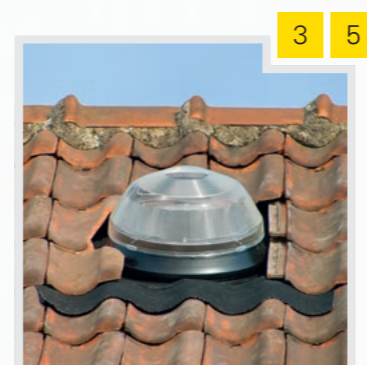

De hoogwaardige koepel met Raybender® technologie zorgt bij lage zonnestand voor een aanzienlijk hogere lichtopbrengst, terwijl bij hoge zonnestand overbelichting wordt voorkomen.

De ECO-variant is met isolatiewaardes tot wel 0,5 W/m²K zeer geschikt voor de passiefbouw. De 160 DS is in te bouwen in alle plafonds. Doordat deze Solatube® leverbaar is met een ventilatie-unit, is de 160 DS uitermate geschikt voor toepassing in toilet en badkamer. Door de UV-werende lichtkoepel welke verkleuring tegengaat, is de Solatube® 160 DS een welkome aanwinst voor bijvoorbeeld de inloopkast of kledingkamer. Andere passende ruimtes zijn een gang of hal.

Stap 1 Kies de juiste standaardset

Omschrijving	160 DS	Artikelnummer
Standaardset	∅ 25 cm	
1 Solatube® voor plat dak	€ 406,-	S816003-160
2 Solatube® voor hellend dak	€ 406,-	S816001-160
3 Solatube® voor hellend dak Ubiflex_ZWART	€ 510,-	S816023-160
4 Solatube® ECO voor plat dak	€ 520,-	S816017-160
5 Solatube® ECO voor hellend dak Ubiflex_ZWART	€ 645,-	S816024-160
6 Solatube® + loden dakdoorvoer 7 cm hoog	€ 567,-	S816005-160
7 Solatube® + loden dakdoorvoer 40 cm hoog rieten kap*	€ 619,-	S816007-160
8 Solatube® voor zijgevel	€ 289,-	S816011-160

* Bestel vanwege de hoge doorvoer extra de C-tube, D-tube of 0-90° bochtstuk, afhankelijk van de dakconstructie.