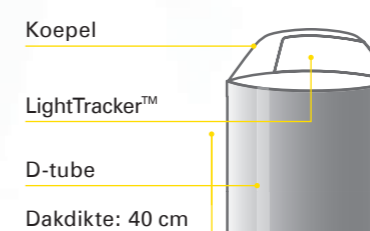

330 DS-O magazijn