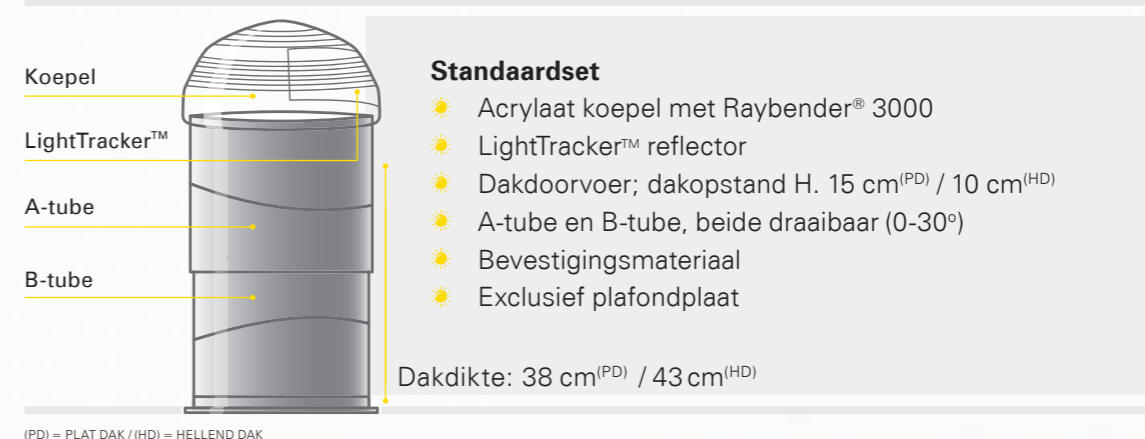

De hoogwaardige koepel met Raybender® technologie zorgt bij lage zonnestand voor een aanzienlijk hogere lichtopbrengst, terwijl bij hoge zonnestand overbelichting wordt voorkomen.

De ECO-variant is met isolatiewaardes tot wel 0,5 W/m²K zeer geschikt voor de passiefbouw. De 160 DS is in te bouwen in alle plafonds. Doordat deze Solatube® leverbaar is met een ventilatie-unit, is de 160 DS uitermate geschikt voor toepassing in toilet en badkamer. Door de UV-werende lichtkoepel welke verkleuring tegengaat, is de Solatube® 160 DS een welkome aanwinst voor bijvoorbeeld de inloopkast of kledingkamer. Andere passende ruimtes zijn een gang of hal.

Stap 1 Kies de juiste standaardset

Omschrijving	160 DS	Artikelnummer
Standaardset	∅ 25 cm	
1 Solatube® voor plat dak	€ 406,-	S816003-160
2 Solatube® voor hellend dak	€ 406,-	S816001-160
3 Solatube® voor hellend dak Ubiflex_ZWART	€ 510,-	S816023-160
4 Solatube® ECO voor plat dak	€ 520,-	S816017-160
5 Solatube® ECO voor hellend dak Ubiflex_ZWART	€ 645,-	S816024-160
6 Solatube® + loden dakdoorvoer 7 cm hoog	€ 567,-	S816005-160
7 Solatube® + loden dakdoorvoer 40 cm hoog rieten kap*	€ 619,-	S816007-160
8 Solatube® voor zijgevel	€ 289,-	S816011-160

* Bestel vanwege de hoge doorvoer extra de C-tube, D-tube of 0-90° bochtstuk, afhankelijk van de dakconstructie.