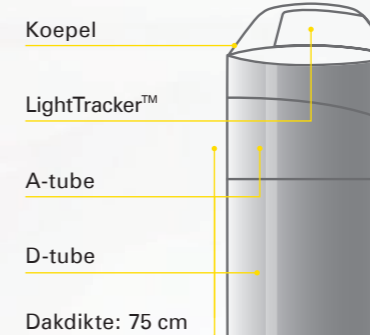

330 DS-O magazijn