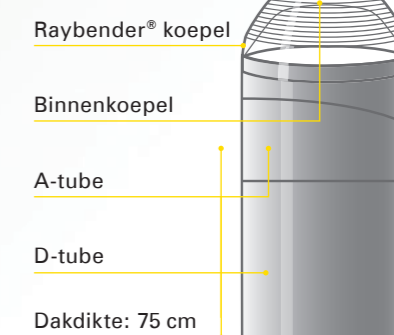

750 DS-O magazijn