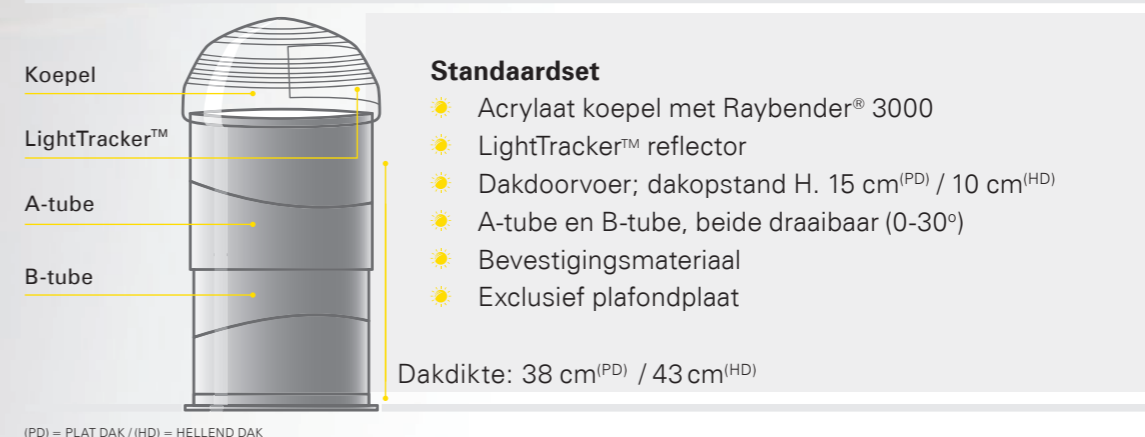

De hoogwaardige koepel met Raybender® technologie zorgt bij lage zonnestand voor een aanzienlijk hogere lichtopbrengst, terwijl bij hoge zonnestand overbelichting wordt voorkomen.

De ECO-variant is met isolatiewaardes tot wel 0,7 W/m²K zeer geschikt voor de passiefbouw. De 290 DS is in te bouwen in alle plafonds. Doordat deze Solatube® een grotere diameter heeft kunnen oppervlaktes tot 4 x 4 meter worden verlicht. De 290 DS is hiermee passend voor bijvoorbeeld woonkamers en andere verblijfsruimten. Het ruime assortiment plafondplaten is hierop aangepast. Passend bij elk interieur vindt u een mooie afwerking in het Solatube® assortiment op pagina 18.

Stap 1 Kies de juiste standaardset

Omschrijving	290 DS	Artikelnummer
Standaardset	∅ 35 cm	
46 Solatube® voor plat dak	€ 561,-	S829003-290
47 Solatube® voor hellend dak	€ 561,-	S829001-290
48 Solatube® voor hellend dak Ubiflex_ZWART	€ 680,-	S829021-290
49 Solatube® ECO voor plat dak	€ 711,-	S829015-290
50 Solatube® ECO voor hellend dak Ubiflex_ZWART	€ 835,-	S829022-290
51 Solatube® + loden dakdoorvoer 7 cm hoog	€ 734,-	S829005-290
52 Solatube® + loden dakdoorvoer 40 cm hoog rieten kap*	€ 798,-	S829007-290
53 Solatube® voor zijgevel	€ 433,-	S829011-290

* Bestel vanwege de hoge doorvoer extra de C-tube, D-tube of 0-90° bochtstuk, afhankelijk van de dakconstructie.