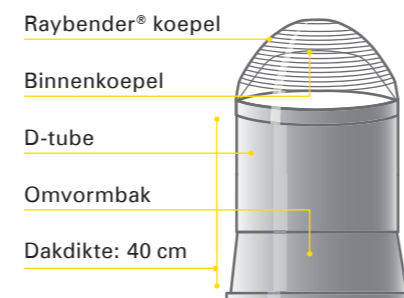

750 DS-C kantoor

Standaardset kantoor

- ☀ Koepel(s)
- ☀ Dakdoorvoer plat dak
- ☀ D-tube
- ☀ Omvormbak
- ☀ Natural effect lens
- ☀ Bevestigingsmateriaal
- ☀ Exclusief plafondplaat

330 DS-C kantoor

750 DS-C kantoor