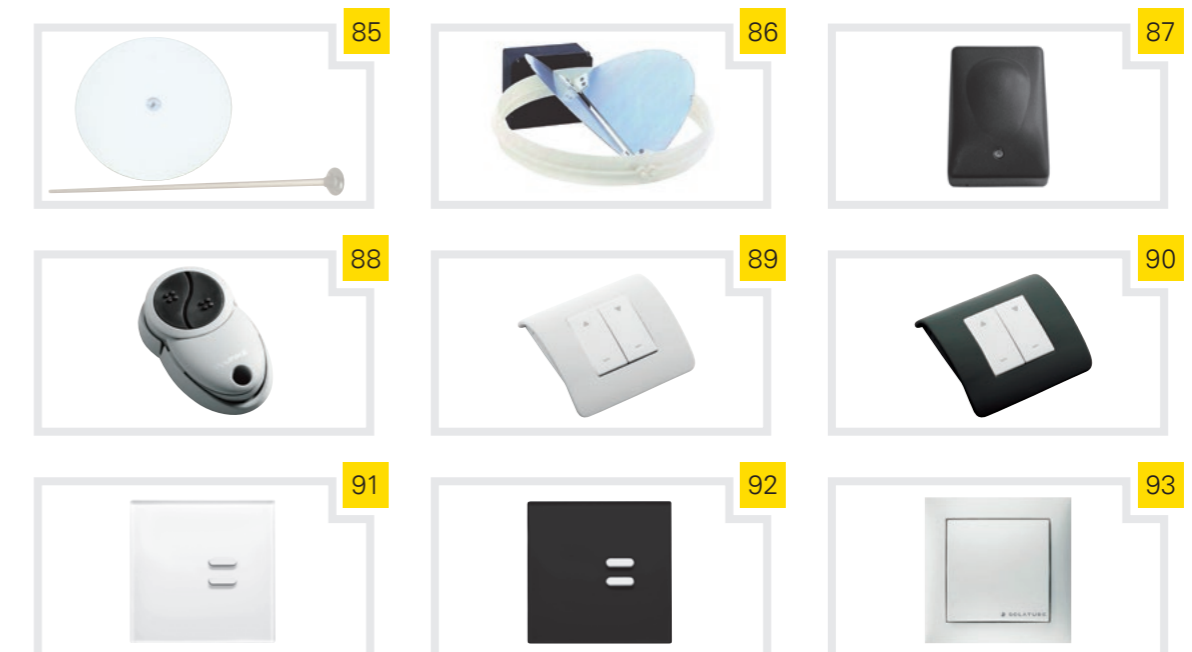

Stap 3 Kies daglichtdimmer

Omschrijving	290 DS	Artikelnummer
Opties, accessoires en overige artikelen		
ø 35 cm		
85 Handmatige daglichtdimmerset* _ LENGTE STOK 59 CM	€ 152,-	D823004-290
86 Daglichtdimmer _ BESTEL OOK SCHAKELAAR OF AFSTANDSBEDIENING	€ 361,-	S570002-290
Aansturing draadloos		
87 Ontvanger afstandsbediening _ STUURT MAX. 8 DIMMERS AAN	€ 128,-	T990301-00
88 Afstandsbediening Mini _ MET DOCKING CLIP	€ 58,-	T990306-00
89 Afstandsbediening Mouse _ WIT	€ 58,-	T990304-00
90 Afstandsbediening Mouse _ ZWART-WIT	€ 58,-	T990305-00
91 Afstandsbediening Style _ WIT	€ 58,-	T990302-00
92 Afstandsbediening Style _ ZWART-WIT	€ 58,-	T990303-00
Aansturing bedraad		
93 Schakelaar veerretour _ POLARWIT RAL 9010	€ 79,-	T900101-00

* Mogelijk met Classic Vusion™, Classic OptiView®, Classic Vusion™ Frosted Shade en Classic OptiView® Frosted Shade plafondplaat (niet inbegrepen). Verlenging van de stok is mogelijk met verlengstukken (59 cm).