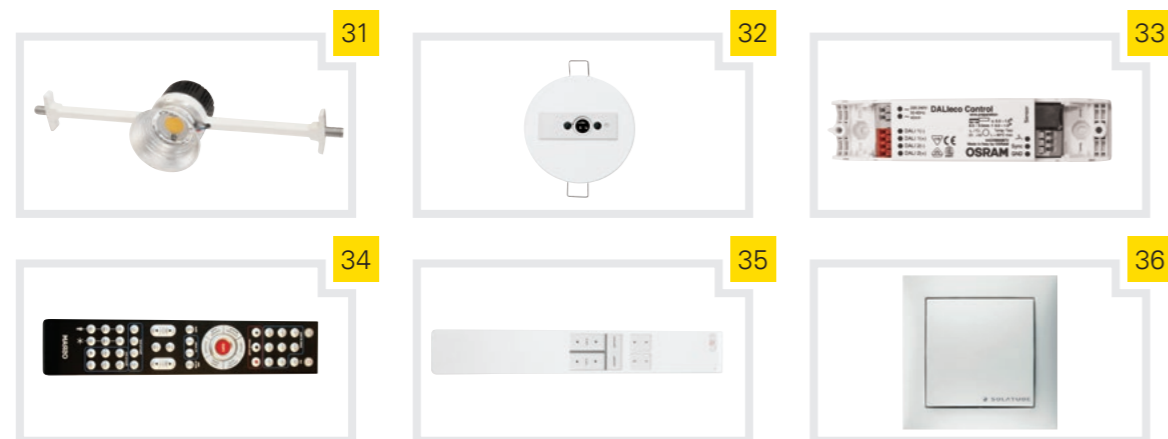

Omschrijving	160 DS	Artikelnummer
Verlichtingsarmatuur en accessoires		
Ø 25 cm		
28 Verlichtingsarmatuur _ 240 VOLT, GU10 FITTING	€ 150,-	D830001-160
29 Led lamp 350 lm _ 240 VOLT, 4000 K, GU10 FITTING	€ 39,-	D831002-00
30 Schakelaar aan / uit _ POLARWIT RAL 9010	€ 55,-	T900100-00
SmartLED verlichting, opties en accessoires		
31 SmartLED armatuur 2.000 lm* _ 240 VOLT, 4000 K	€ 375,-	D820001-160
32 DALIeco licht-/bewegingssensor _ TOT 5 M HOOGTE**	€ 85,-	D821002-00
33 DALIeco controller	€ 65,-	D821001-00
34 Master remote control	€ 125,-	D821003-00
35 User remote control	€ 70,-	D821004-00
36 Schakelaar veerretour _ POLARWIT RAL 9010	€ 79,-	T900101-00

* Houd rekening met de benodigde ruimte ten behoeve van het voorschakelapparaat. ** Boven de 5 meter op aanvraag.