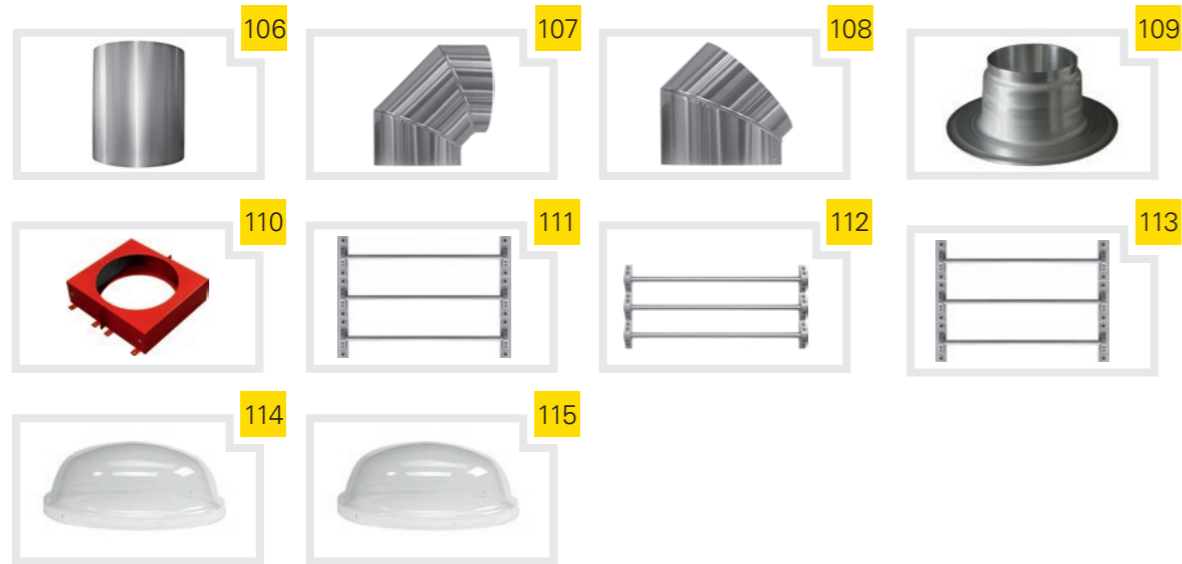

Stap 3 Kies opties en accessoires