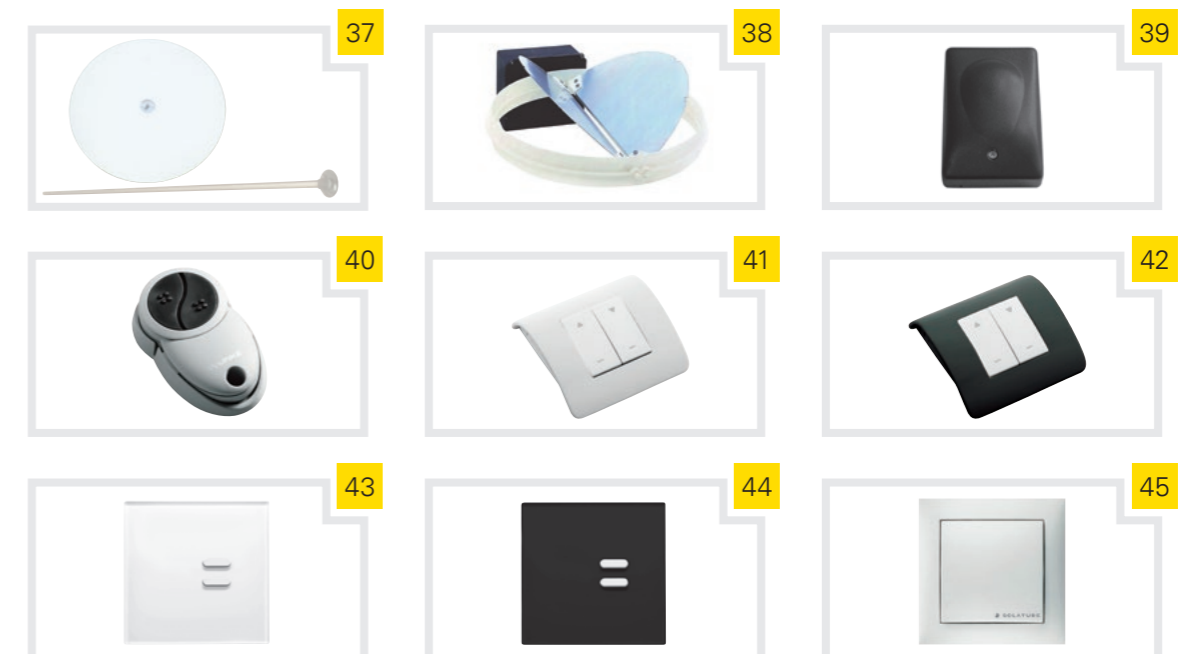

Stap 3 Kies daglichtdimmer

Omschrijving	160 DS	Artikelnummer
Opties, accessoires en overige artikelen		
Ø 25 cm		
37 Handmatige daglichtdimmerset* _ LENGTE STOK 59 CM	€ 137,-	D823003-160
38 Daglichtdimmer _ BESTEL OOK SCHAKELAAR OF AFSTANDSBEDIENING	€ 311,-	S570001-160
Aansturing draadloos		
39 Ontvanger afstandsbediening _ STUURT MAX. 8 DIMMERS AAN	€ 128,-	T990301-00
40 Afstandsbediening Mini _ MET DOCKING CLIP	€ 58,-	T990306-00
41 Afstandsbediening Mouse _ WIT	€ 58,-	T990304-00
42 Afstandsbediening Mouse _ ZWART-WIT	€ 58,-	T990305-00
43 Afstandsbediening Style _ WIT	€ 58,-	T990302-00
44 Afstandsbediening Style _ ZWART-WIT	€ 58,-	T990303-00
Aansturing bedraad		
45 Schakelaar veerretour _ POLARWIT RAL 9010	€ 79,-	T900101-00

* Mogelijk met Classic Vusion™, Classic OptiView®, Classic Vusion™ Frosted Shade en Classic OptiView® Frosted Shade plafondplaat (niet inbegrepen). Verlenging van de stok is mogelijk met verlengstukken (59 cm).