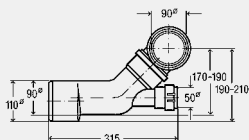

inclusief

WC-aansluitbocht met aansluiting voor de bevestiging van WC-voorwandclip, afdichtingen

model 8093