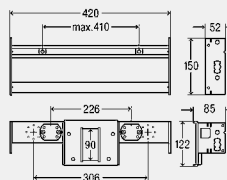

Prevista Dry Plus wastafelmodule

barrièrevrij

- voor wastafel met eengatarmatuur
- staal

inclusief

bevestiging in hoogte verstelbaar en geluidsisolerend voor Viega wandplaten, universele inbouwsifonhouder, bevestigingsmateriaal voor module en keramiek

aanwijzing

Universele inbouwsifonhouder voor opname van inbouwsifon met afdekklaat verchroomd (model 5633.1), inbouwsifon met afdekklaat wit (model 5633.2)!

model 8545.31

B	VE	artikel	KG
420	1	776 305	66

nieuw