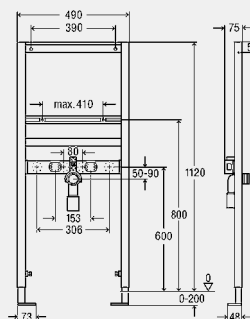

model 8539

BH	B	VE	artikel	KG
1120	490	1	776 541	66

BH = bouwhoogte