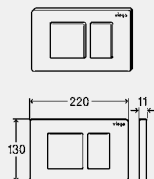

WC-SHOWROOMBEDIENINGSPLATEN
VISIGN FOR PUBLIC

WC-showroombedieningsplaten voor Prevista

Visign for Public 10

- voor showrooms
- roestvaststaal
- functieloos

inclusief
bevestigingsmateriaal
model 8630.19

afdekplaat	drukknop	VE	artikel	KG
roestvaststaal geborsteld	roestvaststaal geborsteld	1	774 318	66