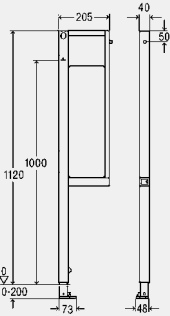

Prevista Dry bevestigings-element voor toiletsteunen 1120 mm

- voor montage aan Prevista Dry-element met BH 1120 mm, accessoires, barrièrevrije voorwand-installatie
- bij voorwandmontage separaat bestellen: Prevista Dry bevestigingsset model 8570.36
- staal, hout
- integratie in Prevista Dry Plus

inclusief

frame gepoedercoat (40x40), hechthouten plaat s=40 mm watervast, bevestigingsmateriaal, voetrem voor het instellen van de bouwhoogte

model 8570.32

BH	B	VE	artikel	KG
1120	200	1	776 473¹	66
1120	200	1	776 480²	66

BH = bouwhoogte

¹ rechts

² links

nieuw

nieuw

Prevista Dry bevestigingsset universeel

- voor bevestiging van Prevista Dry-elementen enkele-/seriemontage, enkelvoudige montage direct aan het bouwelement, hoekmontage aan massieve of metalensysteemwand
- geschikt voor montagerail model 8001
- in diepte verstelbaar 115–200 mm, bevestigingsmateriaal van beplating

model 8570.36

AS	VE	artikel	KG
2	1	776 619	66

AS = aantal in set

nieuw

Prevista Dry bevestigingsset

- voor enkelvoudige montage van Prevista Dry-elementen aan een massieve muur
- geschikt voor montagerail model 8001

model 8573

AS	VE	artikel	KG
2	1	776 626	66

AS = aantal in set

Bevestigingsset

- voor enkelvoudige montage aan massieve muur
- in diepte verstelbaar tot en met 200 mm

model 8180.73

AS	VE	artikel	KG
2	1	678 630	65

AS = aantal in set