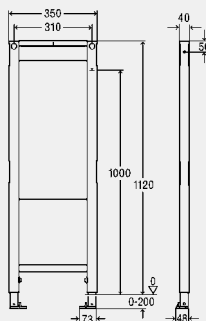

inclusief

frame gepoedercoat (40x40), hechthouten plaat s=40 mm watervast, bevestigingsmateriaal, voetrem voor het instellen van de bouwhoogte
model 8570.31

BH	B	VE	artikel	KG
1120	350	1	776 497	66

BH = bouwhoogte