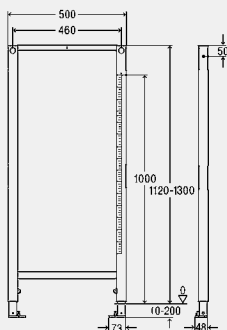

inclusief

frame gepoedercoat (40x40), bevestigingsmateriaal, voetrem voor het instellen van de bouwhoogte
model 8570

BH	B	VE	artikel	KG
1120-1300	500	1	776 466	66

BH = bouwhoogte