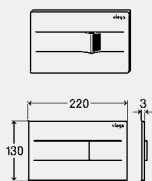

nieuw

WC-showroombedieningsplaten voor Prevista

Visign for More 201

elektronisch

- voor showrooms
- roestvaststaal
- functieloos

inclusief
bevestigingsmateriaal
model 8621.19

afdekplaat	druknop	VE	artikel	KG
roestvaststaal antraciet	roestvaststaal antraciet	1	774 189	66
roestvaststaal verkeerswit	roestvaststaal verkeerswit	1	774 172	66
roestvaststaal geborsteld	roestvaststaal geborsteld	1	774 196	66