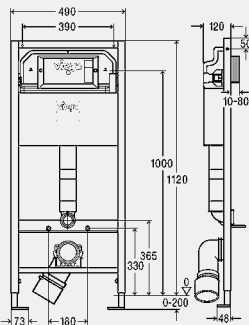

aanwijzing

Bedieningsplaten en toebehoren: Productgroep WC- en urinoir-bedieningsplaten voor Prevista!
model 8524

BH	B	VE	artikel	KG
1120	490	1	771 973	66

BH = bouwhoogte