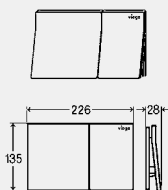

**WC-BEDIENINGSPLATEN
VISIGN FOR MORE**

nieuw

**WC-bedieningsplaten voor Prevista
Visign for More 200**

- voor alle Prevista-inbouwreservoirs
- metaal, glas, hout
- handmatige spoelbediening van voren, dubbele spoeltechniek

inclusief

bevestigingsframe, bedieningsstiftset, bevestigingsbouten
model 8620.1

DESIGN PLUS
powered by ISH

afdekplaat	drukknop	VE	artikel	KG
diepzwart	metaal koper/goudkleur	1	773 601	66
verchroomd	metaal antraciet	1	773 595	66
verchroomd	glas gitzwart	1	773 588	66
verchroomd	glas verkeerswit	1	773 571	66
diepzwart	hout eiken gebeitst	1	773 564	66
verchroomd	speciale metaalkleur	1	773 618	66
verchroomd	metaal metaalkleur	1	773 625	66
verchroomd	metaal verguld	1	773 632	66