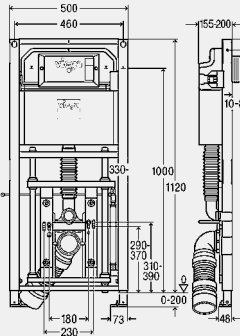

aanwijzing

Bedieningsplaten en toebehoren: Productgroep WC- en urinoir-bedieningsplaten voor Prevista!
model 8521.32

BH	B	IVB	VE	artikel	KG
1120	500	310-390	1	772 024	66

BH = bouwhoogte
IVB = Individueel instelbaar

nieuw

nieuw

WC-afdekplaat voor Prevista

- geschikt voor Prevista Dry WC-element keramiekhogte van de gebruiker per drukknop individueel verstelbaar model 8521.32
- glas

inclusief

drukknop met rozet voor de individuele hoogte-instelling van de WC-keramiek, WC-aansluitgarnituur