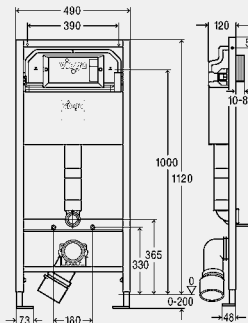

aanwijzing

Bedieningsplaten en toebehoren: Productgroep WC- en urinoir-bedieningsplaten voor Prevista!
model 8524.15

BH	B	VE	artikel	KG
1120	490	1	792 626	66

BH = bouwhoogte

TUSSENCONSOLE

Prevista Dry tussenconsole

- voor afstand > 500 mm, bevestiging aan de wand
- staal gepoedercoat

inclusief

voetrem voor het instellen van de bouwhoogte, bevestigingsmateriaal
model 8570.48

BH	VE	artikel	KG
820-1300	1	785 901	66

BH = bouwhoogte