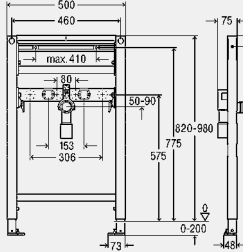

model 8535.31

BH	B	VE	artikel	KG
820-980	500	1	776 190	66

BH = bouwhoogte

nieuw