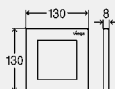

nieuw

**Urinoir-bedieningsplaat voor Prevista
Visign for Style 21**

- voor urinoir-spoelsysteem
- kunststof
- handmatige spoelbediening van voren

inclusief

bevestigingsframe, bedieningsstiftset, bevestigingsbouten, cartoucheventiel

model 8611.2

afdekplaat	drukknop	VE	artikel	KG
kunststof alpine-wit	kunststof alpine-wit	1	774 523	66
kunststof edelmat	kunststof edelmat	1	774 516	66
kunststof verchromd	kunststof verchromd	1	774 509	66