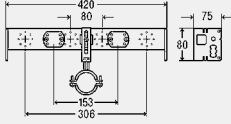

nieuw

Prevista Dry Plus armaturendrager voor opbouw armatuur
- staal

B	VE	artikel	KG
420	1	776 558	66

inclusief
bevestiging geluïdsisolerend voor Viegá muurplaten, bevestigingsmateriaal
model 8558