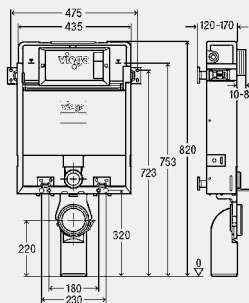

aanwijzing

Bedieningsplaten en toebehoren: Productgroep WC- en urinoir-bedieningsplaten voor Prevista!
model 8516