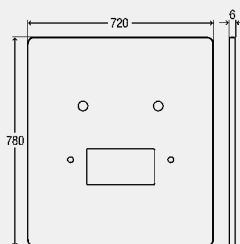

model 8570.45

L	B	s	uitvoering	VE	artikel	KG
780	720	6	glas verkeerswit	1	785 536	66