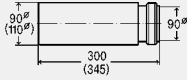

Aansluitstuk

- voor horizontale aansluiting van het WC-element, spiegellassen met PE-buis, insteken in afvoerbuissok
- kunststof

inclusief

WC-aansluitbuis met groef voor bevestiging in WC-voorwandclip, afdichting
model 8091

DN1	DN2	L	VE	artikel	KG
90	90	300	1	684 150	75
90	100	345	1	293 987	75

Aansluitbocht 90°

- PE
- flexibel, DN90, in diepte verstelbaar

inclusief

overgangsstuk excentrisch DN90/100 van PE, aansluiting voor de bevestiging in WC voorwandclip, afdichting
model 8095

L	VE	artikel	KG
380-460	1	713 744	65
460-630	1	713 737	65

Aansluitbocht 90°

- voor WC, spiegellassen met PE-buis, insteken in afvoerbuissok
- kunststof

inclusief

aansluiting voor de bevestiging in WC voorwandclip, afdichting
model 3816

d1	d2	L1	L2	DN	VE	artikel	KG
90	90	235	75	90	1	326 609	71
90	110	210	85	90	1	296 032	71
110	110	300	85	100	10	107 048	71

Aansluitbocht 90°

- PP
- in diepte verstelbaar

inclusief

aansluiting voor de bevestiging in WC voorwandclip, afdichting
model 3816.1

DN	VE	artikel	KG
90	1	440 244	71