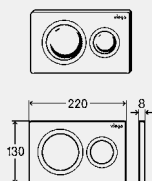

COMBINATIE-OVERZICHT: WC-INBOUWKADER VOOR PREVISTA TEGELVLAK IN COMBINATIE MET PREVISTA DRY ELEMENTEN

S1 Prevista Dry	8521/8522/8530 8521.32/8522.31 8522.33/8524	8533	8533
8651.1	■	■	■

**WC-BEDIENINGSPLATEN
VISIGN FOR STYLE**

nieuw

**WC-bedieningsplaten voor Prevista
Visign for Style 20**

- kunststof
- handmatige spoelbediening van voren of boven, dubbele spoeltechniek

inclusief

bevestigingsframe, bedieningsstiftset, bevestigingsbouten
model 8610.1

afdekplaat	druknop	VE	artikel	KG
kunststof alpine-wit	kunststof alpine-wit	1	773 793	66
kunststof edelmat	kunststof edelmat	1	773 786	66
kunststof verchromd	kunststof verchromd	1	773 779	66