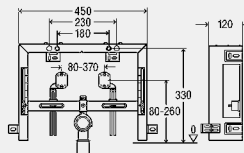

inclusief

frame verzinkt, bevestiging in hoogte verstelbaar en geluidsdempend voor koud- en warmwateraansluiting, bevestigingsmateriaal, afvoerbocht inkortbaar DN40/50 met gumminippel DN50/30

model 8569

	VE	artikel	KG
	1	776 602	66