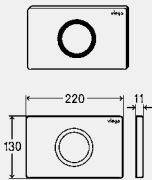

nieuw

**WC-bedieningsplaten voor Prevista
Visign for Public 12
infraroodspoelbediening**

- voor alle Prevista-inbouwreservoirs
- in combinatie met toebehorenset elektronisch model 8655.11
- roestvaststaal
- contactloze infraroodspoelbediening van voren, dubbele spoeltechniek, met Viega Hygiene+ functie, vandaalbestendig

inclusief
bevestigingsframe, bedieningsstiftset, bevestigingsbouten

technische gegevens
fabrieksinstelling deel spoelhoeveelheid ca. 3 l
fabrieksinstelling grote spoelhoeveelheid ca. 6 l
model 8635.1

afdekplaat	VE	artikel	KG
roestvaststaal geborsteld	1	774 370	66
roestvaststaal verkeerswit	1	774 387	66