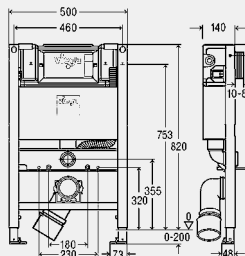

aanwijzing

Bedieningsplaten en toebehoren: Productgroep WC- en urinoir-bedieningsplaten voor Prevista! **model 8533**

BH	B	VE	artikel	KG
820	500	1	772 017	66

BH = bouwhoogte