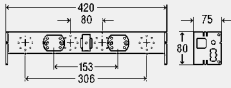

ARMATURENDRAGERS

Prevista Dry Plus armaturendrager voor gootstenen
- staal

B	VE	artikel	KG
420	1	776 329	66

inclusief
bevestiging geluïdsisolerend voor Viegá muurplaten, bevestigingsmateriaal voor module en keramiek
model 8555

nieuw

Prevista Dry Plus armaturendrager voor opbouw armatuur
- staal

B	VE	artikel	KG
420	1	776 558	66

inclusief
bevestiging geluïdsisolerend voor Viegá muurplaten, bevestigingsmateriaal
model 8558

nieuw

Prevista Dry Plus armaturendrager voor opbouw armatuur versterkt
- staal

B	VE	artikel	KG
420	1	776 336	66

inclusief
bevestiging geluïdsisolerend voor Viegá muurplaten, bevestigingsmateriaal
model 8555.31

nieuw

Prevista Dry Plus armaturendrager voor opbouw armatuur in breedte verstelbaar
- staal

inclusief
bevestigingsmateriaal voor de module en Viegá muurplaten
model 8555.33

nieuw

B	VE	artikel	KG
420	1	776 350	66

Prevista Dry Plus armaturendrager voor inbouw armatuur
- staal

inclusief
bevestigingsmateriaal voor de module
aanwijzing

De armaturendrager is voor volgende inbouwarmaturen geschikt: Grohe "Rapido E", Hansa "HANSAVAROX", Hansgrohe "iBox", Ideal Standard "EASY-Box", Keuco "Flexx Boxx", VIGOUR "VIGOUR -BOX VIGUPK", DIANA "Flexx.Boxx2", sam "flexbox", sanibel "sanibel-FLEXX.BOXX", KLUDI "FLEXX.BOXX"!

model 8555.34

nieuw

B	VE	artikel	KG
420	1	776 367	66