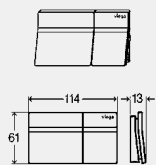

nieuw

**WC-showroombedieningsplaten voor Prevista
Visign for More 200
elektronisch**

- voor showrooms
- glas
- functieloos

inclusief
bevestigingsmateriaal
model 8641.19

drukknop	VE	artikel	KG
glas gitzwart	1	774 462	66
glas verkeerswit	1	774 455	66