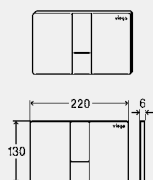

nieuw

WC-showroombedieningsplaten voor Prevista

Visign for Style 23

- voor showrooms
- kunststof
- functieloos

inclusief
bevestigingsmateriaal
model 8613.19

afdekplaat	drukknop	VE	artikel	KG
kunststof alpine-wit	kunststof alpine-wit	1	773 946	66
kunststof edelmat	kunststof edelmat	1	773 939	66
kunststof verchromd	kunststof verchromd	1	773 922	66
kunststof gitzwart	kunststof gitzwart	1	773 960	66
kunststof roestvast staalkleur	kunststof roestvast staalkleur	1	773 953	66
acryl diepzwart	kunststof roestvast staalkleur	1	773 977	66
acryl diepzwart	kunststof diepzwart mat	1	773 984	66