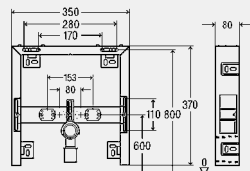

- voor wastafel met eengatarmatuur, in- en ommetseling
- staal

inclusief

frame verzinkt, bevestiging in hoogte verstelbaar en geluidsdempend voor koud- en warmwater-aansluiting, bevestigingsmateriaal, afvoerbocht inkortbaar DN40/50 met gumminippel DN50/30 **model 8550**