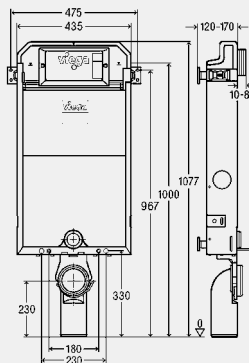

aanwijzing

Bedieningsplaten en toebehoren: Productgroep WC- en urinoir-bedieningsplaten voor Prevista!
model 8512

BH	VE	artikel	KG
1077	1	771 928	66

BH = bouwhoogte

nieuw

Prevista Pure WC-blok

820 mm

- voor in- en ommetseling
- staal
- geschikt voor alle WC-bedieningsplaten voor Prevista, spoelbediening van voren of boven, dubbele spoeltechniek

inclusief

frame verzinkt, inbouwreservoir 3L, spoelstroombegrenzer, WC-aansluitgarnituur, bevestigingsmateriaal, spatbescherming, wateraansluiting R $\frac{1}{2}$ achter, WC-aansluitbocht DN90 (in diepte verstelbaar) van PP, overgangsstuk excentrisch DN90/100

technische gegevens

- fabrieksinstelling deel spoelhoeveelheid ca. 3 l
- instelbereik deelspoeling ca. 2-4 l
- fabrieksinstelling grote spoelhoeveelheid ca. 6 l
- instelbereik grote spoeling ca. 3,5-7,5 l

aanwijzing

Bedieningsplaten en toebehoren: Productgroep WC- en urinoir-bedieningsplaten voor Prevista!
model 8516