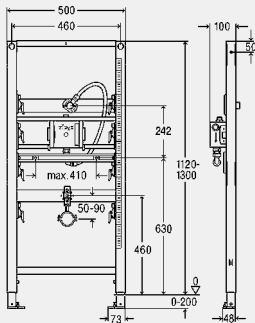

model 8560.31

BH	B	VE	artikel	KG
1120-1300	500	1	776 428	66

BH = bouwhoogte