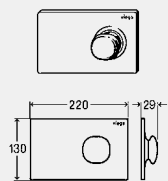

nieuw

WC-showroombedieningsplaten voor Prevista

Visign for More 202

elektronisch, met LED-verlichting

- voor showrooms
- zink-drukgegoten
- functieloos

inclusief
bevestigingsmateriaal
model 8622.19

afdekplaat	druknop	VE	artikel	KG
metaal verkeerswit	metaal verkeerswit	1	774 158	66
metaal verkeerswit	metaal verchromd	1	774 165	66