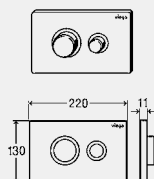

WC-showroombedieningsplaten voor Prevista

Visign for Public 11

- voor showrooms
- roestvaststaal
- functieloos

inclusief
bevestigingsmateriaal
model 8631.19

afdekplaat	drukknop	VE	artikel	KG
roestvaststaal geborsteld	roestvaststaal geborsteld	1	774 295	66
roestvaststaal verkeerswit	roestvaststaal verkeerswit	1	774 301	66