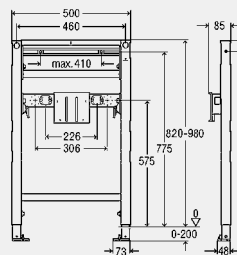

aanwijzing

Universele inbouwsifonhouder voor opname van inbouwsifon met afdeklaat verchroomd (model 5633.1), inbouwsifon met afdeklaat wit (model 5633.2)

model 8536.31