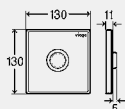

**URINOIR-SHOWROOMPLATEN
VISIGN FOR PUBLIC**

nieuw

Urinoir-showroombedieningsplaat voor Prevista

Visign for Public 11

- voor showrooms
- roestvaststaal
- functieloos

inclusief
bevestigingsmateriaal
model 8631.29

afdekplaat	drukknop	VE	artikel	KG
roestvaststaal geborsteld	roestvaststaal geborsteld	1	774 943	66
roestvaststaal verkeerswit	roestvaststaal verkeerswit	1	774 950	66