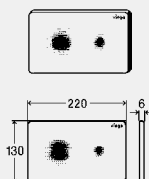

nieuw

**WC-bedieningsplaten voor Prevista
Visign for Style 25**

sensitive

- voor alle Prevista-inbouwreservoirs
- alleen in combinatie met toebehorenset elektronisch model 8655.11
- kunststof
- bedrukt met oplichtende verf
- contactloze spoelbediening van voren of boven, dubbele spoeltechniek, met Viega Hygiene+ functie

inclusief

bevestigingsframe, bedieningsstiftset, bevestigingsbouten
technische gegevens

fabrieksinstelling deel spoelhoeveelheid ca. 3 l

fabrieksinstelling grote spoelhoeveelheid ca. 6 l

model 8615.1

afdekplaat	VE	artikel	KG
kunststof alpine-wit	1	774 356	66