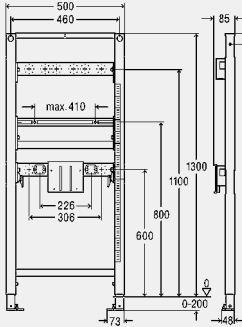

nieuw

BH	B	VE	artikel	KG
1300	500	1	776 039	66

BH = bouwhoogte