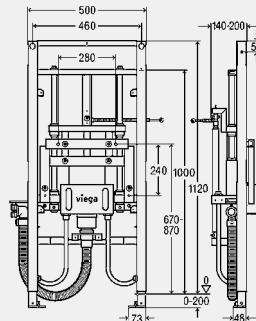

model 8535.32

BH	B	IVB	VE	artikel	KG
1120	500	200	1	776 213	66

BH = bouwhoogte

IVB = individueel verstelbereik

nieuw