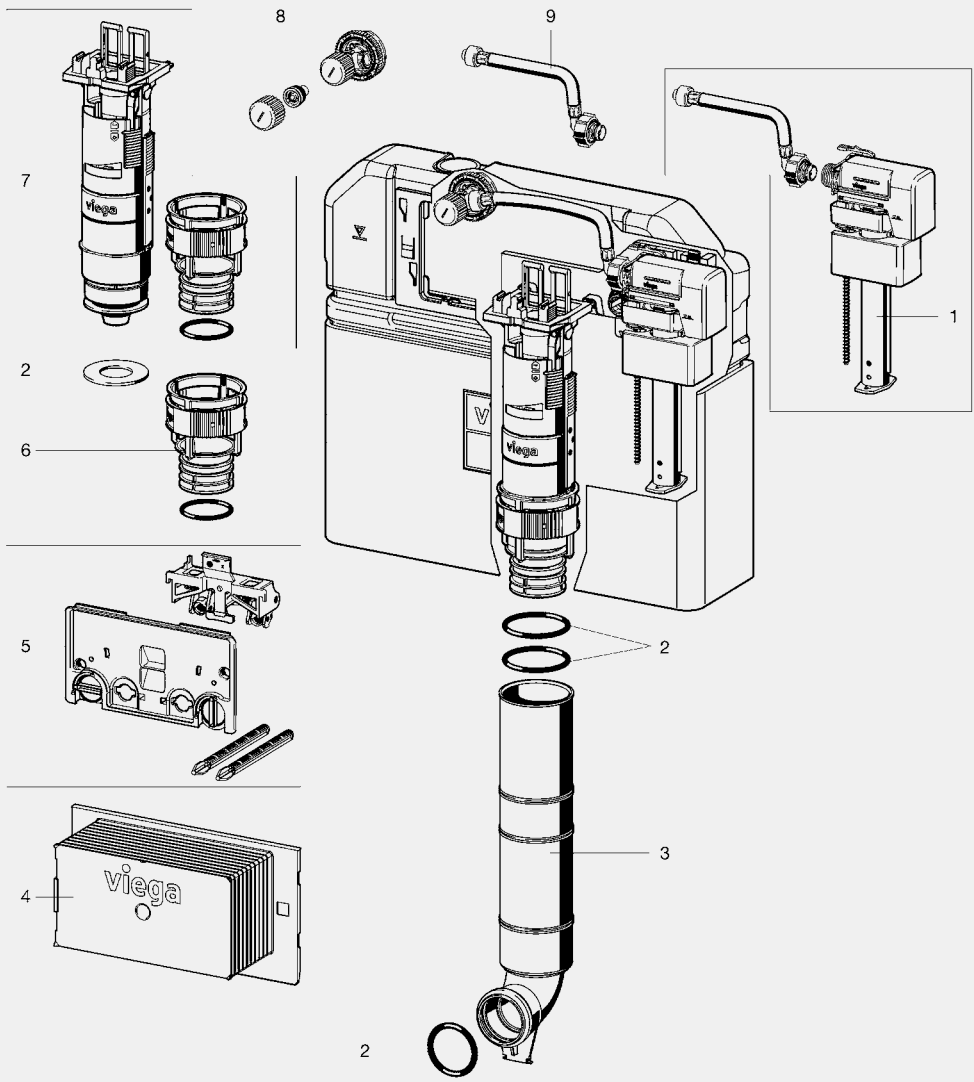

INHOUDSOPGAVE

Inbouwreservoir 3H, spoelbediening van voren	82
Inbouwreservoir 3L, spoelbediening van voren of boven	85
Viega bedieningsplaten	88
Urinoir-bedieningsplaten	91
Afstandspoelbedieningen	93
Douche-WC-toebehoren	93
WC-toevoertoebehoren	94
Afvoertoebehoren	
Aftakkingen, aansluitbochten	95
Aansluitsets	97
Sprongbochten	98
Individueel in hoogte verstelbare WC-elementen	98
Toebehoren	99

**GTIN-Code (Global Trade Item Number, voorheen
EAN-Code)**

Het GTIN-nummer bestaat uit het vaste fabrikantnummer 4015211 en daarachter het zes cijferige artikelnummer, in dit voorbeeld 305 611. Door het samenvoegen van deze nummers ontstaat het gezamenlijk het GTIN nummer.

INBOUWRESERVOIR 3H, SPOELBEDIENING VAN VOREN

Inbouwreservoirs 3H voor WC-bedieningsplaten voor Prevista, frontbediening, vanaf bouwjaar 2019