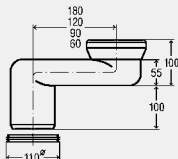

model	DN	sprong	VE	artikel	KG
8090	100	180	1	294 885	75
8090.1	100	120	1	340 780	75
8090.2	100	90	1	484 354	75
8090.3	100	60	1	484 361	75