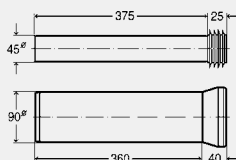

aanwijzing

Spoelbuis zonder spoelbuisverbinder: produktgroep reservededelen/afvoertoebehoren (Model 3817.5)!

model 3817.819

DN	L	VE	artikel	KG
90	400	1	654 474	71