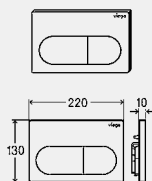

nieuw

WC-bedieningsplaten voor Prevista

Visign for Life 6

- voor alle Prevista-inbouwreservoirs
- kunststof
- handmatige spoelbediening van voren of boven, dubbele spoeltechniek

inclusief

bedieningsstiftset, bevestigingsmateriaal

model 8602.1

afdekplaat	drukknop	VE	artikel	KG
kunststof alpine-wit	kunststof alpine-wit	1	773 762	66
kunststof edelmat	kunststof edelmat	1	773 755	66
kunststof verchromd	kunststof verchromd	1	773 748	66