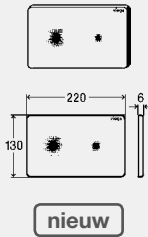

WC-bedieningsplaten voor Prevista

Visign for More 205 sensitive, met LED-verlichting

- voor alle Prevista-inbouwreservoirs
- in combinatie met toebehorenset elektronisch model 8655.11
- glas
- frame verchromd
- contactloze spoelbediening van voren of boven, dubbele spoeltechniek, met Viega Hygiene+ functie

inclusief

bevestigingsframe, bedieningsstiftset, bevestigingsbouten

technische gegevens

fabrieksinstelling deel spoelhoeveelheid ca. 3 l

fabrieksinstelling grote spoelhoeveelheid ca. 6 l

aanwijzing

Oriëntatielicht licht op bij het naderen!

Met optioneel instelbare veiligheids-spoeling na gebruik van het toilet, zonder actief uitgevoerde spoeling!

model 8625.1

afdekplaat	VE	artikel	KG
glas gitzwart	1	774 363	66