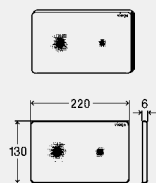

nieuw

**WC-showroombedieningsplaten voor Prevista
Visign for More 205
sensitive, met LED-verlichting**

- voor showrooms
- glas
- functieloos

inclusief
bevestigingsmateriaal
model 8625.19

afdekplaat	VE	artikel	KG
glas gitzwart	1	774 400	66