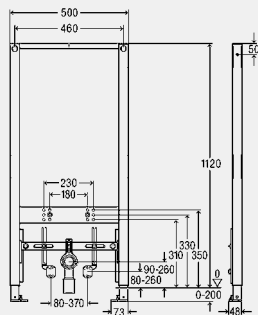

inclusief

frame gepoedercoat (40x40), bevestiging in hoogte verstelbaar, afvoerbocht DN40/50 inkortbaar, rubber manchet DN50/30, bevestigingsmateriaal, voetrem voor het instellen van de bouwhoogte

model 8568

BH	B	VE	artikel	KG
1120	500	1	776 442	66

BH = bouwhoogte