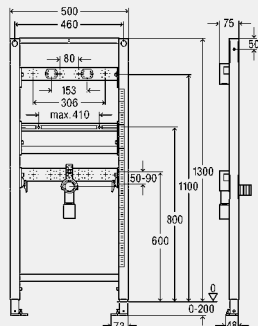

model 8540

BH	B	VE	artikel	KG
1300	500	1	776 220	66

BH = bouwhoogte