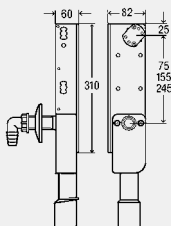

**Prevista Dry Plus armaturendrager
voor wasmachineaansluiting**

- staal

inclusief

slangtulekoppeling, bevestigingsmateriaal voor de module, bevestiging geluidsisolerend voor Viega muurplaten, inbouwsifon DN50/40

model 8555.36

VE	artikel	KG
1	776 398	66