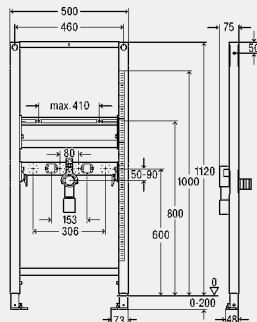

inclusief

frame gepoedercoat (40x40), keramiekhoogte in hoogteverstelbaar, aansluitingen met snelspanner in hoogteverstelbaar (draagrail met meetlint voor uitlijning), bevestigingsmateriaal, voetrem voor het instellen van de bouwhoogte, afvoerbocht inkortbaar DN40/50 met gumminippel DN50/30 **model 8535**

BH	B	VE	artikel	KG
1120	500	1	776 183	66

BH = bouwhoogte