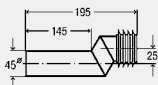

DN	VE	artikel	KG
90	1	344 382	75