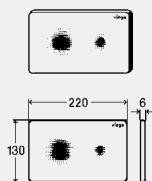

nieuw

WC-showroombedieningsplaten voor Prevista

Visign for Style 24

- voor showrooms
- kunststof
- functieloos

inclusief
bevestigingsmateriaal
model 8614.19

afdekplaat	drukknop	VE	artikel	KG
kunststof alpine-wit	kunststof alpine-wit	1	774 011	66
kunststof edelmat	kunststof edelmat	1	774 004	66
kunststof verchromd	kunststof verchromd	1	773 991	66
kunststof gitzwart	kunststof gitzwart	1	774 035	66
kunststof roestvast staalkleur	kunststof roestvast staalkleur	1	774 028	66
acryl diepzwart	kunststof roestvast staalkleur	1	774 042	66
acryl diepzwart	kunststof diepzwart mat	1	774 059	66