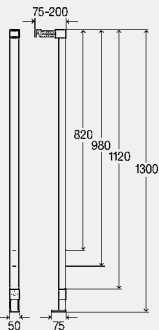

**Prevista Dry WC-element
1120 mm**

- uitgevoerd met bevestigingsset model 8180.73, WC-isolatieplaat model 8310.51
- staal, PE
- geschikt voor alle WC-bedieningsplaten voor Prevista, dubbele spoeltechniek, barrière vrij

inclusief

frame gepoedercoat (30x30), inbouwreservoir 3H, WC-aansluitgarnituur, bevestigingsmateriaal, voetrem voor het instellen van de bouwhoogte, wateraansluiting R½ achter, WC-aansluitbocht DN90 (in diepte verstelbaar) van PP, overgangsstuk excentrisch DN90/100 van PP

technische gegevens

fabrieksinstelling deel spoelhoeveelheid ca. 3 l
instelbaar deelspoeling ca. 2-4 l
fabrieksinstelling grote spoelhoeveelheid ca. 6 l
instelbaar grote spoeling ca. 3,5-7,5 l

aanwijzing

Bedieningsplaten en toebehoren: Productgroep WC- en urinoir-bedieningsplaten voor Prevista!
model 8524.15

BH	B	VE	artikel	KG
1120	490	1	792 626	66

BH = bouwhoogte

TUSSENCONSOLE

Prevista Dry tussenconsole

- voor afstand > 500 mm, bevestiging aan de wand
- staal gepoedercoat

inclusief

voetrem voor het instellen van de bouwhoogte, bevestigingsmateriaal
model 8570.48

BH	VE	artikel	KG
820-1300	1	785 901	66

BH = bouwhoogte

nieuw