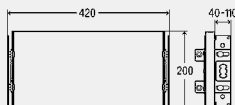

**Prevista Dry Plus armaturendrager
voor inbouw armatuur
in diepte verstelbaar**

- voor inbouw armatuur, inbouwstopkraan, inbouwmetereenheid voor woningen
- staal, hout
- instelbereik van 40–110 mm

inclusief
hechthouten plaat watervast, bevestigingsmateriaal voor de module
model 8555.38