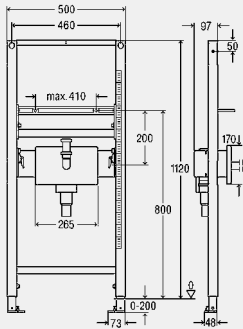

model 8535.33

BH	B	VE	artikel	KG
1120	500	1	776 206	66

BH = bouwhoogte

nieuw