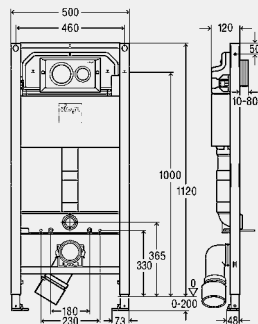

aanwijzing

Bedieningsplaten en toebehoren: Productgroep WC- en urinoir-bedieningsplaten voor Prevista!
model 8522.12

BH	B	VE	artikel	KG
1120	500	1	792 619	66

BH = bouwhoogte