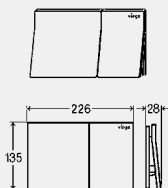

WC-SHOWROOMBEDIENINGSPLATEN

VISIGN FOR MORE

nieuw

WC-showroombedieningsplaten voor Prevista

Visign for More 200

- voor showrooms
- aluminium, glas, hout
- functieloos

inclusief
bevestigingsmateriaal
model 8620.19

DESIGN PLUS

powered by ISH

druknop	VE	artikel	KG
metaal koper/goudkleur	1	774 240	66
metaal antraciet	1	774 233	66
glas gitzwart	1	774 226	66
glas verkeerswit	1	774 219	66
hout eiken gebeitst	1	774 202	66