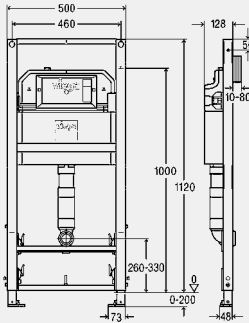

aanwijzing

Bedieningsplaten en toebehoren: Productgroep WC- en urinoir-bedieningsplaten voor Prevista!
model 8522.33

BH	B	VE	artikel	KG
1120	500	1	772 048	66

BH = bouwhoogte