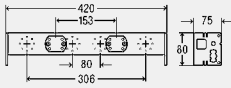

ARMATURENDRAGERS

Prevista Dry Plus armaturendrager voor gootstenen
- staal

B	VE	artikel	KG
420	1	776 329	66

inclusief
bevestiging geluïdsisolerend voor Viegá muurplaten, bevestigingsmateriaal voor module en keramiek
model 8555

nieuw

Prevista Dry Plus armaturendrager voor opbouw armatuur
- staal

B	VE	artikel	KG
420	1	776 558	66

inclusief
bevestiging geluïdsisolerend voor Viegá muurplaten, bevestigingsmateriaal
model 8558

nieuw

Prevista Dry Plus armaturendrager voor opbouw armatuur versterkt
- staal

B	VE	artikel	KG
420	1	776 336	66

inclusief
bevestiging geluïdsisolerend voor Viegá muurplaten, bevestigingsmateriaal
model 8555.31

nieuw

Prevista Dry Plus armaturendrager voor opbouw armatuur in breedte verstelbaar
- staal

inclusief
bevestigingsmateriaal voor de module en Viegá muurplaten
model 8555.33

nieuw

B	VE	artikel	KG
420	1	776 350	66

Prevista Dry Plus armaturendrager voor inbouw armatuur
- staal

inclusief
bevestigingsmateriaal voor de module
aanwijzing

De armaturendrager is voor volgende inbouwarmaturen geschikt: Grohe "Rapido E", Hansa "HANSAVAROX", Hansgrohe "iBox", Ideal Standard "EASY-Box", Keuco "Flexx Boxx", VIGOUR "VIGOUR -BOX VIGUPK", DIANA "Flexx.Boxx2", sam "flexbox", sanibel "sanibel-FLEXX.BOXX", KLUDI "FLEXX.BOXX"!

model 8555.34

nieuw

B	VE	artikel	KG
420	1	776 367	66