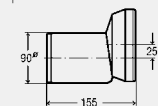

DN	VE	artikel	KG
90	1	344 382	75