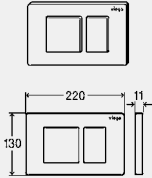

**WC-BEDIENINGSPLATEN
VISIGN FOR PUBLIC**

nieuw

**WC-bedieningsplaten voor Prevista
Visign for Public 10**

- voor alle Prevista-inbouwreservoirs
- roestvaststaal
- handmatige spoelbediening van voren of boven, dubbele spoeltechniek, vandaalbestendig

inclusief
bevestigingsframe, bedieningsstiftset, bevestigingsbouten
model 8630.1

afdekplaat	drukknop	VE	artikel	KG
roestvaststaal geborsteld	roestvaststaal geborsteld	1	774 349	66