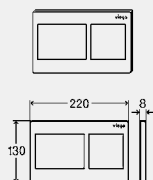

nieuw

WC-showroombedieningsplaten voor Prevista

Visign for Style 21

- voor showrooms
- kunststof
- functieloos

inclusief
bevestigingsmateriaal
model 8611.19

afdekplaat	drukknop	VE	artikel	KG
kunststof alpine-wit	kunststof alpine-wit	1	773 915	66
kunststof edelmat	kunststof edelmat	1	773 908	66
kunststof verchromd	kunststof verchromd	1	773 892	66