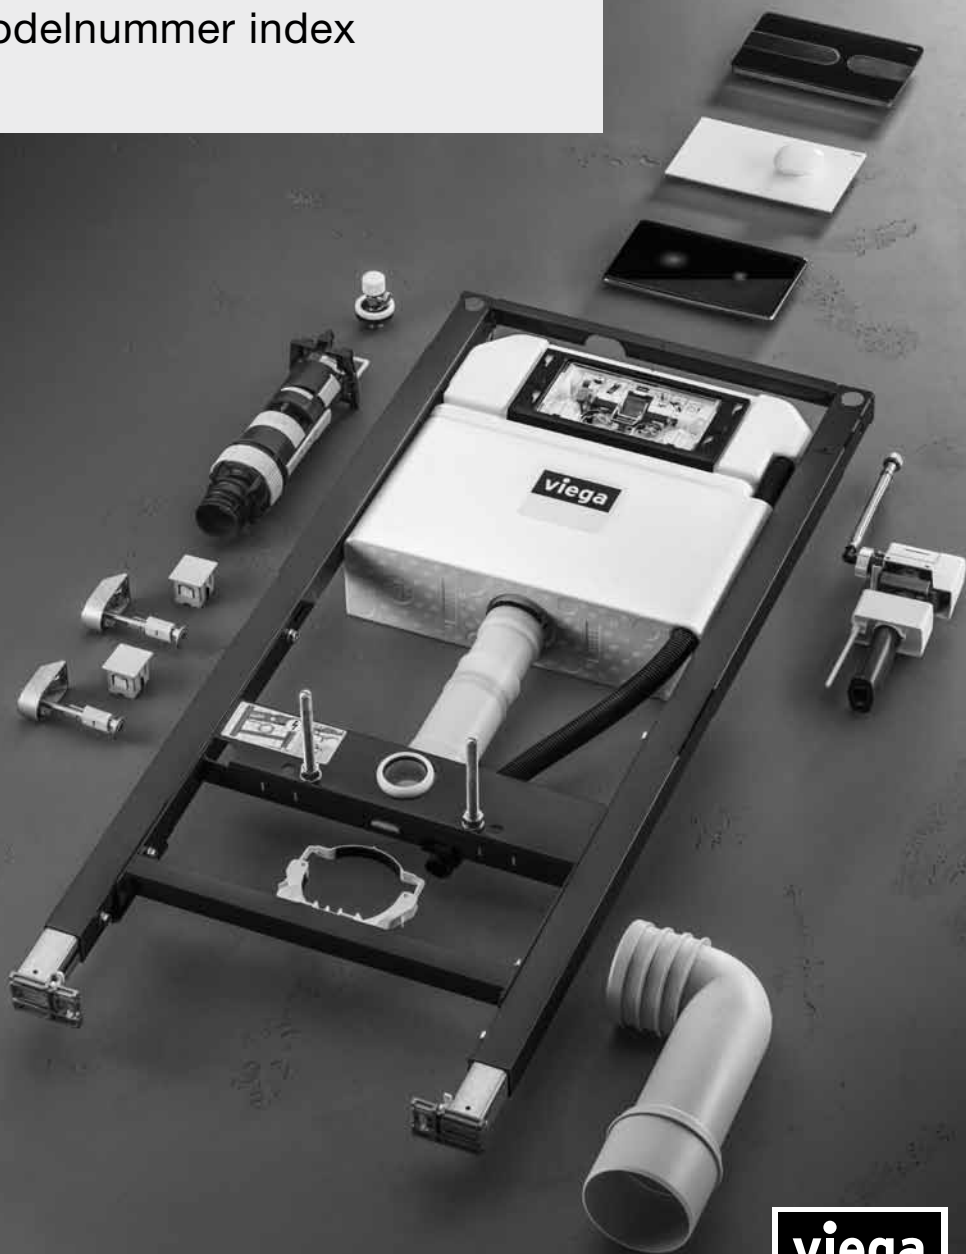

Viega assortiment

Modelnummer index

Modell-nr.	Pagina	Modell-nr.	Pagina	Modell-nr.	Pagina	Modell-nr.	Pagina	Modell-nr.	Pagina
3816	96	8538	11	8580.13	87	8625.1	58		
3816.1	96	8539	21	8580.16	83	8625.19	74		
3816.2	97	8540	19	8580.16	86	8630.1	59		
3816.3	97	8540.31	19	8580.17	83	8630.19	75		
3817.819	97	8540.32	20	8580.17	86	8631.1	59		
8001	26	8540.33	20	8580.19	94	8631.19	75		
8010.21	26	8545	34	8580.21	84	8631.2	66		
8010.27	97	8545.31	35	8580.21	87	8631.29	78		
8013.23	26	8545.32	35	8580.22	90	8635.1	59		
8013.27	26	8550	47	8580.23	91	8635.19	75		
8040.21	8	8555	36	8580.24	91	8635.2	66		
8055.2	28	8555.31	36	8580.25	91	8635.29	78		
8055.2	39	8555.32	37	8580.26	91	8640.1	58		
8055.2	48	8555.33	36	8580.27	91	8640.14	93		
8056.1	26	8555.34	36	8580.28	92	8640.19	74		
8062.41	26	8555.35	37	8580.29	88	8641.1	58		
8064.10	99	8555.36	37	8580.3	83	8641.19	74		
8064.90	14	8555.38	37	8580.30	92	8650.1	62		
8076	26	8558	36	8580.31	92	8651.1	62		
8077	27	8560	22	8580.32	88	8651.2	67		
8090	98	8560.31	22	8580.32	92	8653.1	62		
8090.1	98	8560.32	21	8580.33	92	8655.11	62		
8090.2	98	8560.33	23	8580.38	95	8655.11	88		
8090.3	98	8565	35	8580.39	49				
8091	96	8566	48	8580.42	99				
8092	95	8568	23	8580.43	84				
8093	95	8569	48	8580.44	87				
8094	98	8570	24	8580.47	100				
8095	96	8570.30	38	8580.49	64				
8099	28	8570.31	24	8580.49	89				
8099	42	8570.32	25	8580.5	86				
8172.1	99	8570.33	39	8580.50	90				
8180.73	25	8570.34	38	8580.51	90				
8310.52	26	8570.35	38	8580.52	91				
8310.52	39	8570.36	25	8580.53	99				
8310.66	99	8570.37	29	8580.54	100				
8310.88	49	8570.39	7	8580.55	93				
8314	48	8570.40	27	8580.58	94				
8314.80	78	8570.40	41	8580.6	7				
8350.26	63	8570.41	27	8580.6	99				
8400	34	8570.41	41	8580.7	84				
8401	34	8570.42	27	8580.7	87				
8409	40	8570.42	42	8580.8	83				
8410	40	8570.43	28	8580.8	86				
8411	40	8570.43	42	8601.1	59				
8414	40	8570.44	28	8601.19	75				
8415	40	8570.44	42	8602.1	60				
8415.1	40	8570.45	13	8602.19	76				
8420	41	8570.48	10	8610.1	55				
8420.1	41	8570.49	39	8610.19	72				
8420.2	41	8570.50	29	8610.2	65				
8437.90	40	8570.51	98	8610.29	77				
8480	28	8570.54	49	8611.1	55				
8480	42	8570.55	63	8611.19	72				
8512	46	8570.55	88	8611.2	65				
8512.31	47	8570.56	63	8611.29	77				
8516	46	8570.56	89	8613.1	55				
8521	5	8570.57	63	8613.19	72				
8521.32	7	8570.57	89	8613.2	65				
8522	5	8570.57	93	8613.29	77				
8522.11	4	8570.58	64	8614.1	56				
8522.12	4	8570.58	89	8614.19	72				
8522.31	8	8570.59	90	8615.1	56				
8522.33	9	8570.60	90	8615.19	73				
8524	9	8570.62	94	8620.1	56				
8524.15	10	8570.63	93	8620.19	73				
8530	6	8573	25	8620.2	66				
8533	6	8580.1	84	8620.29	77				
8535	11	8580.1	87	8621.1	57				
8535.31	12	8580.10	84	8621.19	73				
8535.32	13	8580.10	87	8622.1	57				
8535.33	12	8580.11	95	8622.19	73				
8536	18	8580.12	95	8624.1	57				
8536.31	18	8580.13	84	8624.19	74