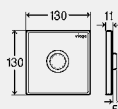

**URINOIR-BEDIENINGSPLATEN
VISIGN FOR PUBLIC**

nieuw

Urinoir-bediensplaat voor Prevista

Visign for Public 11

- voor urinoir-spoelsysteem
- roestvaststaal
- handmatige spoelbediening van voren, vandaalbestendig

inclusief

bevestigingsframe, bedieningsstiftset, bevestigingsbouten, cartoucheventiel

model 8631.2

afdekplaat	drukknop	VE	artikel	KG
roestvaststaal geborsteld	roestvaststaal geborsteld	1	774 608	66
roestvaststaal verkeerswit	roestvaststaal verkeerswit	1	774 615	66