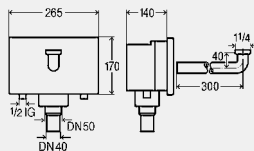

VE	artikel	KG
	1	734 817	65