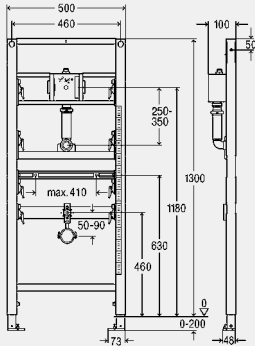

model 8560

BH	B	VE	artikel	KG
1300	500	1	776 404	66

BH = bouwhoogte

nieuw