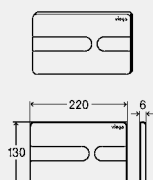

nieuw

WC-showroombedieningsplaten voor Prevista

Visign for Style 23

- voor showrooms
- kunststof
- functieloos

inclusief
bevestigingsmateriaal
model 8613.19

afdekplaat	drukknop	VE	artikel	KG
kunststof alpine-wit	kunststof alpine-wit	1	773 946	66
kunststof edelmat	kunststof edelmat	1	773 939	66
kunststof verchromd	kunststof verchromd	1	773 922	66
kunststof gitzwart	kunststof gitzwart	1	773 960	66
kunststof roestvast staalkleur	kunststof roestvast staalkleur	1	773 953	66
acryl diepzwart	kunststof roestvast staalkleur	1	773 977	66
acryl diepzwart	kunststof diepzwart mat	1	773 984	66