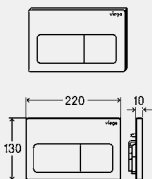

**WC-BEDIENINGSPLATEN
VISIGN FOR LIFE**

nieuw

**WC-bedieningsplaten voor Prevista
Visign for Life 5**

- voor alle Prevista-inbouwreservoirs
- kunststof
- handmatige spoelbediening van voren of boven, dubbele spoeltechniek

inclusief
bedieningsstiftset, bevestigingsmateriaal
model 8601.1

afdekplaat	drukknop	VE	artikel	KG
kunststof alpine-wit	kunststof alpine-wit	1	773 731	66
kunststof edelmat	kunststof edelmat	1	773 724	66
kunststof verchroomd	kunststof verchroomd	1	773 717	66