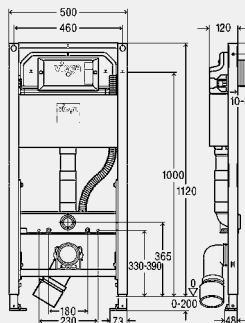

aanwijzing

Bedieningsplaten en toebehoren: Productgroep WC- en urinoir-bedieningsplaten voor Prevista! **model 8521**

BH	B	IHV	VE	artikel	KG
1120	500	330-390	1	771 997	66

BH = bouwhoogte
IHV = in hoogte verstelbaar