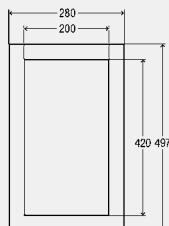

B	VE	artikel	KG
420	1	776 534	66

nieuw

Prevista Dry Plus hechthouten plaat

- voor accessoires, voor toiletstouwen
- waterbestendig

model 8570.33

B	H	D	VE	artikel	KG
280	497	30	1	776 503	66

nieuw

PREVISTA-AANSLUITSTUKKEN