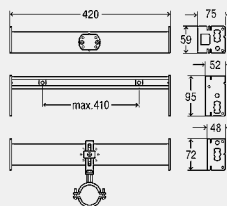

B	VE	artikel	KG
420	1	776 435	66

nieuw