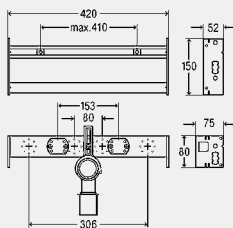

model 8545

B	VE	artikel	KG
420	1	776 299	66