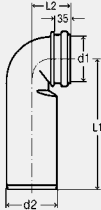

inclusief

aansluiting voor de bevestiging in WC voorwandclip, afdichting
model 3816

d1	d2	L1	L2	DN	VE	artikel	KG
90	90	235	75	90	1	326 609	71
90	110	210	85	90	1	296 032	71
110	110	300	85	100	10	107 048	71