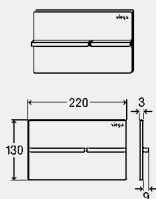

nieuw

**WC-showroombedieningsplaten voor Prevista
Visign for More 204
elektronisch**

- voor showrooms
- roestvaststaal
- functieloos

inclusief
bevestigingsmateriaal
model 8624.19

afdekplaat	drukknop	VE	artikel	KG
roestvaststaal antraciet	roestvaststaal antraciet	1	774 264	66
roestvaststaal gepolijst	roestvaststaal gepolijst	1	774 257	66
roestvaststaal geborsteld	roestvaststaal geborsteld	1	774 271	66
roestvaststaal antraciet	roestvaststaal geborsteld	1	774 288	66