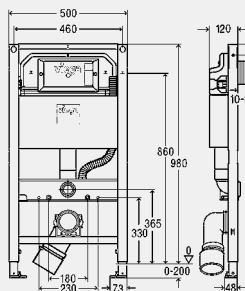

aanwijzing

Bedieningsplaten en toebehoren: Productgroep WC- en urinoir-bedieningsplaten voor Prevista! **model 8530**

BH	B	VE	artikel	KG
980	500	1	772 000	66

BH = bouwhoogte