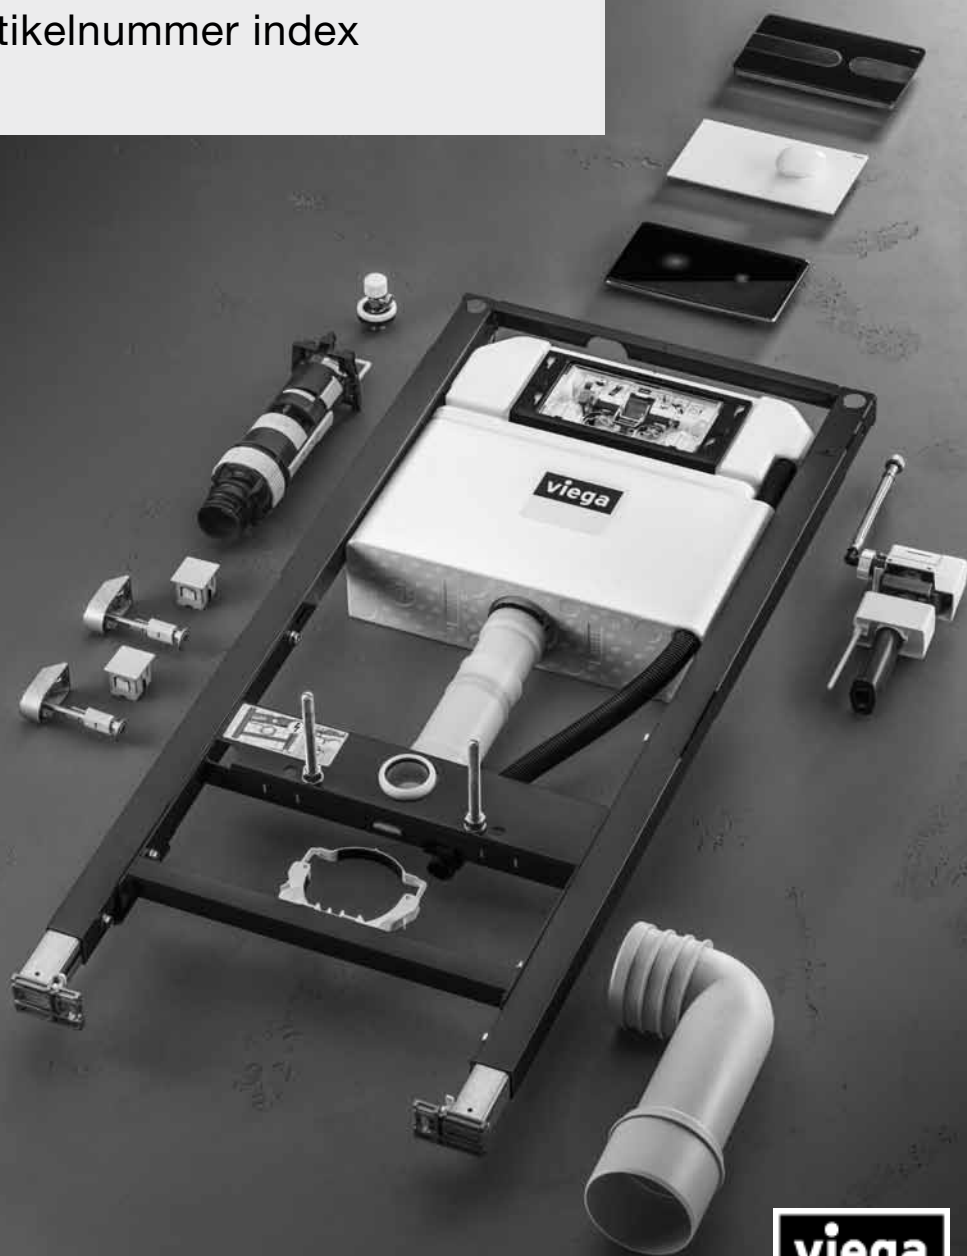

Viega assortiment

Artikelnummer index

Artikel-nr.	Pagina	Artikel-nr.	Pagina	Artikel-nr.	Pagina	Artikel-nr.	Pagina	Artikel-nr.	Pagina
107 048	96	772 024	7	773 885	72	774 714	77	785 499	28
283 872	26	772 031	8	773 892	72	774 721	77	785 499	42
284 459	26	772 048	9	773 908	72	774 738	77	785 505	27
284 466	27	773 052	55	773 915	72	774 745	77	785 505	41
284 497	95	773 069	55	773 922	72	774 752	77	785 512	27
284 503	95	773 076	58	773 939	72	774 769	77	785 512	41
284 510	28	773 083	58	773 946	72	774 776	77	785 529	28
284 510	42	773 090	58	773 953	72	774 783	77	785 529	42
293 666	26	773 106	58	773 960	72	774 790	77	785 536	13
293 987	96	773 151	55	773 977	72	774 806	77	785 895	7
294 885	98	773 168	55	773 984	72	774 813	77	785 895	99
296 032	96	773 175	55	773 991	72	774 820	77	785 901	10
308 278	26	773 182	55	774 004	72	774 943	78	785 925	39
308 315	26	773 199	55	774 011	72	774 950	78	785 932	29
308 346	26	773 205	55	774 028	72	774 967	78	785 949	98
308 353	26	773 212	55	774 035	72	774 974	78	785 956	23
308 414	97	773 229	55	774 042	72	774 981	77	785 987	49
326 609	96	773 236	55	774 059	72	774 998	77	785 994	48
331 030	26	773 243	55	774 158	73	775 001	77	786 007	63
331 047	26	773 250	55	774 165	73	775 018	77	786 007	88
332 051	28	773 267	56	774 172	73	775 025	77	786 014	63
332 051	42	773 274	56	774 189	73	775 032	77	786 014	89
332 280	26	773 281	56	774 196	73	775 803	62	786 021	63
332 341	26	773 298	56	774 202	73	775 810	62	786 021	89
332 402	26	773 304	56	774 219	73	775 827	67	786 021	93
340 780	98	773 311	56	774 226	73	775 841	7	786 038	64
344 382	98	773 328	56	774 233	73	776 039	20	786 038	89
440 244	96	773 335	56	774 240	73	776 046	18	786 045	90
440 459	97	773 342	56	774 257	74	776 053	29	786 052	90
471 545	34	773 359	56	774 264	74	776 183	11	786 076	84
471 750	34	773 366	62	774 271	74	776 190	12	786 076	87
471 767	34	773 458	57	774 288	74	776 206	12	786 090	83
471 774	34	773 465	57	774 295	75	776 213	13	786 113	86
471 781	34	773 472	57	774 301	75	776 220	19	786 120	84
471 798	40	773 489	57	774 318	75	776 237	19	786 120	87
471 804	40	773 496	57	774 325	59	776 251	18	786 137	83
471 866	41	773 502	57	774 332	59	776 282	20	786 137	86
471 880	41	773 519	57	774 349	59	776 299	34	786 250	95
471 897	41	773 526	57	774 356	56	776 305	35	786 267	95
483 203	28	773 533	57	774 363	58	776 312	35	786 274	94
483 203	42	773 540	57	774 370	59	776 329	36	786 281	84
484 354	98	773 557	57	774 387	59	776 336	36	786 281	87
484 361	98	773 564	56	774 394	73	776 343	37	786 311	83
485 061	40	773 571	56	774 400	74	776 350	36	786 311	86
494 179	40	773 588	56	774 417	75	776 367	36	786 328	83
611 347	40	773 595	56	774 424	75	776 374	37	786 328	86
633 264	99	773 601	56	774 431	74	776 381	37	786 342	94
636 395	26	773 618	56	774 448	74	776 398	37	786 366	84
636 395	39	773 625	56	774 455	74	776 404	22	786 366	87
654 474	97	773 632	56	774 462	74	776 411	21	786 373	90
664 053	63	773 649	57	774 479	65	776 428	22	786 380	91
678 630	25	773 656	57	774 486	65	776 435	35	786 397	91
683 726	97	773 663	57	774 493	65	776 442	23	786 403	91
684 150	96	773 670	57	774 509	65	776 466	24	786 410	91
703 387	8	773 687	57	774 516	65	776 473	25	786 427	91
713 737	96	773 694	57	774 523	65	776 480	25	786 434	92
713 744	96	773 700	57	774 530	65	776 497	24	786 441	88
726 300	40	773 717	59	774 547	65	776 503	39	786 557	92
734 817	48	773 724	59	774 554	65	776 510	38	786 564	92
736 927	99	773 731	59	774 561	65	776 527	38	786 571	88
736 941	99	773 748	60	774 578	65	776 534	38	786 571	92
743 208	14	773 755	60	774 585	65	776 541	21	786 588	92
745 998	78	773 762	60	774 592	65	776 558	36	786 632	95
747 237	40	773 779	55	774 608	66	776 596	47	786 649	49
761 134	49	773 786	55	774 615	66	776 602	48	786 670	93
765 989	40	773 793	55	774 622	66	776 619	25	786 687	99
771 928	46	773 809	75	774 639	66	776 626	25	786 694	84
771 942	46	773 816	75	774 646	66	783 952	62	786 700	87
771 959	47	773 823	75	774 653	66	783 952	88	786 731	100
771 973	9	773 830	76	774 660	66	785 178	28	787 646	84
771 980	5	773 847	76	774 677	66	785 178	39	787 646	87
771 997	5	773 854	76	774 684	66	785 178	48	787 691	64
772 000	6	773 861	72	774 691	66	785 482	27	787 691	89
772 017	6	773 878	72	774 707	77	785 482	42	787 707	93