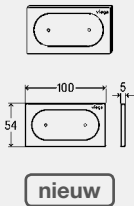

**WC-BEDIENINGSPLATEN
AFSTANDSPOELBEDIENINGEN**

WC-afstandspoelbediening voor Prevista

Visign for Style 23

elektronisch

- voor alle Prevista-inbouwreservoirs
- in combinatie met ruwbouwset model 8640.14, toebehorenset elektronisch model 8655.11
- kunststof
- elektronische spoeling, dubbele spoeltechniek, met Viega Hygiene+ functie

inclusief

bevestigingsframe

technische gegevens

fabrieksinstelling deel spoelhoeveelheid ca. 3 l

fabrieksinstelling grote spoelhoeveelheid ca. 6 l

aanwijzing

Voor meubelinbouw toepasbaar!

model 8640.1

afdekplaat	drukknop	VE	artikel	KG
kunststof alpine-wit	kunststof alpine-wit	1	773 083	66
kunststof verchromd	kunststof verchromd	1	773 076	66