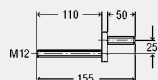

DN	VE	artikel	KG
90	1	344 382	75