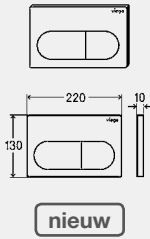

WC-SHOWROOMBEDIENINGSPLATEN
VISIGN FOR LIFE

WC-showroombedieningsplaten voor Prevista

Visign for Life 5

- voor showrooms
- kunststof
- functieloos

inclusief
bevestigingsmateriaal
model 8601.19

afdekplaat	drukknop	VE	artikel	KG
kunststof alpine-wit	kunststof alpine-wit	1	773 823	66
kunststof edelmat	kunststof edelmat	1	773 816	66
kunststof verchromd	kunststof verchromd	1	773 809	66