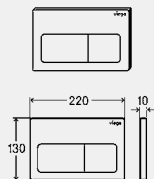

WC-SHOWROOMBEDIENINGSPLATEN
VISIGN FOR LIFE

WC-showroombedieningsplaten voor Prevista

Visign for Life 5

- voor showrooms
- kunststof
- functieloos

inclusief
bevestigingsmateriaal
model 8601.19

afdekplaat	drukknop	VE	artikel	KG
kunststof alpine-wit	kunststof alpine-wit	1	773 823	66
kunststof edelmat	kunststof edelmat	1	773 816	66
kunststof verchromd	kunststof verchromd	1	773 809	66