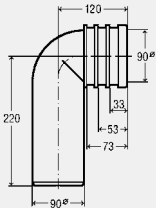

inclusief

aansluiting voor de bevestiging in WC voorwandclip, afdichting
model 3816.1

DN	VE	artikel	KG
90	1	440 244	71