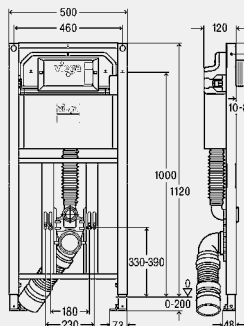

aanwijzing

Bedieningsplaten en toebehoren: Productgroep WC- en urinoir-bedieningsplaten voor Prevista!
model 8522.31

BH	B	NVB	VE	artikel	KG
1120	500	330-390	1	772 031	66

BH = bouwhoogte
NVB = achteraf instelbereik

nieuw