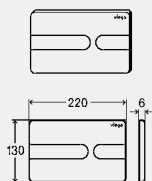

nieuw

**WC-bedieningsplaten voor Prevista
Visign for Style 23**

- kunststof
- handmatige spoelbediening van voren of boven, dubbele spoeltechniek

inclusief

bevestigingsframe, bedieningsstiftset, bevestigingsbouten
model 8613.1

afdekplaat	druknop	VE	artikel	KG
kunststof alpine-wit	kunststof alpine-wit	1	773 151	66
kunststof edelmat	kunststof edelmat	1	773 069	66
kunststof verchromd	kunststof verchromd	1	773 052	66
kunststof gitzwart	kunststof gitzwart	1	773 175	66
kunststof roestvast staalkleur	kunststof roestvast staalkleur	1	773 168	66
acryl diepzwart	kunststof diepzwart mat	1	773 199	66
acryl diepzwart	kunststof roestvast staalkleur	1	773 182	66
kunststof specialekleur	kunststof specialekleur	1	773 205	66
kunststof metaalkleur	kunststof metaalkleur	1	773 212	66
kunststof verguld	kunststof verguld	1	773 229	66