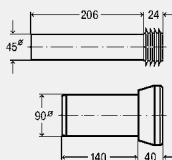

Aansluitbocht 90°

- geschikt voor Viega Mono WC-blok model 8310.2
- PP

inclusief

aansluiting voor de bevestiging in WC voorwandclip, afdichting
model 3816.3

d1	d2	L1	L2	VE	artikel	KG
90	90	210	85	1	683 726	71

Verloop

- voor afvoerbocht DN90
- PP

inclusief

afdichting
model 3816.2

DN1	DN2	VE	artikel	KG
90	100	1	440 459	71

**AFVOERTOEBEHOREN
AANSLUITSETS**

Aansluitset

inclusief

spoelbuis met spoelbuisverbinder 45x230 mm, WC-aansluiting met lippendichting, montageset (afdekkap wit)

model 8010.27

DN	VE	artikel	KG
90	1	308 414	75

Aansluitset

- kunststof

inclusief

spoelbuis met spoelbuisverbinder 45x400 mm, WC-aansluitbuis met lippendichting, montageset (afdekkap wit)

aanwijzing

Spoelbuis zonder spoelbuisverbinder: produktgroep reservededelen/afvoertoebehoren (Model 3817.5)!

model 3817.819

DN	L	VE	artikel	KG
90	400	1	654 474	71