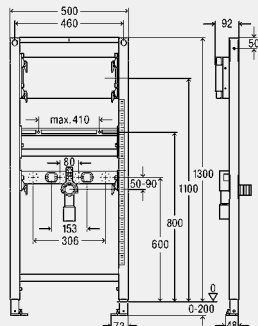

model 8540.31

BH	B	VE	artikel	KG
1300	500	1	776 237	66

BH = bouwhoogte