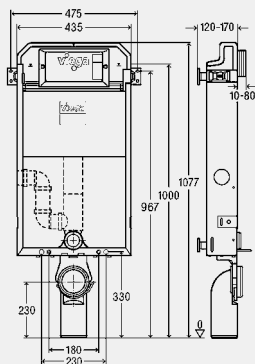

aanwijzing

Bedieningsplaten en toebehoren: Productgroep WC- en urinoir-bedieningsplaten voor Prevista! **model 8512.31**

BH	VE	artikel	KG
1077	1	771 959	66

BH = bouwhoogte

nieuw

WASTAFEL-VOORWANDBLOK

Prevista Pure wastafelblok

- voor wastafel met eengatarmatuur, in- en ommetseling
- staal

inclusief

frame verzinkt, bevestiging in hoogte verstelbaar en geluidsdempend voor koud- en warmwater-aansluiting, bevestigingsmateriaal, afvoerbocht inkortbaar DN40/50 met gumminippel DN50/30 **model 8550**