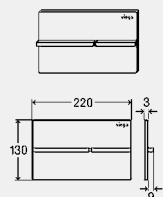

nieuw

WC-bedieningsplaten voor Prevista

Visign for More 204

elektronisch

- voor alle Prevista-inbouwreservoirs
- in combinatie met toebehorenset elektronisch model 8655.11
- optioneel extra bestelbaar WC-inbouwkader voor Prevista met LED-verlichting model 8650.1
- roestvaststaal
- elektronische spoelbediening van voren of boven, dubbele spoeltechniek, met Viega Hygiene+ functie

inclusief

bevestigingsframe, bedieningsstiftset, bevestigingsbouten

technische gegevens

fabrieksinstelling deel spoelhoeveelheid ca. 3 l

fabrieksinstelling grote spoelhoeveelheid ca. 6 l

model 8624.1

afdekplaat	drukknop	VE	artikel	KG
roestvaststaal geborsteld	roestvaststaal geborsteld	1	773 663	66
roestvaststaal antraciet	roestvaststaal antraciet	1	773 656	66
roestvaststaal gepolijst	roestvaststaal gepolijst	1	773 649	66
roestvaststaal antraciet	roestvaststaal geborsteld	1	773 670	66
roestvaststaal speciale kleur	roestvaststaal speciale kleur	1	773 687	66
roestvaststaal metaalkleur	roestvaststaal metaalkleur	1	773 694	66
roestvaststaal verguld	roestvaststaal verguld	1	773 700	66