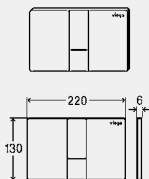

nieuw

**WC-bedieningsplaten voor Prevista
Visign for Style 24**

- voor alle Prevista-inbouwreservoirs
- kunststof
- handmatige spoelbediening van voren of boven, dubbele spoeltechniek

inclusief

bevestigingsframe, bedieningsstiftset, bevestigingsbouten
model 8614.1

afdekplaat	drukknop	VE	artikel	KG
kunststof alpine-wit	kunststof alpine-wit	1	773 281	66
kunststof edelmat	kunststof edelmat	1	773 274	66
kunststof verchroomd	kunststof verchroomd	1	773 267	66
kunststof gitzwart	kunststof gitzwart	1	773 304	66
kunststof roestvast staalkleur	kunststof roestvast staalkleur	1	773 298	66
acryl diepzwart	kunststof diepzwart mat	1	773 311	66
acryl diepzwart	kunststof roestvast staalkleur	1	773 328	66
kunststof specialekleur	kunststof specialekleur	1	773 335	66
kunststof metaalkleur	kunststof metaalkleur	1	773 342	66
kunststof verguld	kunststof verguld	1	773 359	66