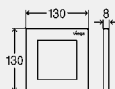

**URINOIR-SHOWROOMPLATEN
VISIGN FOR STYLE**

nieuw

Urinoir-showroombedieningsplaat voor Prevista

Visign for Style 20

- voor showrooms
- kunststof
- functieloos

inclusief
bevestigingsmateriaal
model 8610.29

afdekplaat	drukknop	VE	artikel	KG
kunststof alpine-wit	kunststof alpine-wit	1	774 721	66
kunststof edelmat	kunststof edelmat	1	774 714	66
kunststof verchroomd	kunststof verchroomd	1	774 707	66