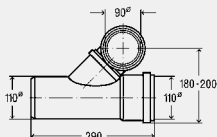

inclusief

WC-aansluitbocht met aansluiting voor de bevestiging van WC-voorwandclip, afdichtingen

model 8092

DN1	DN2	DN3	VE	artikel	KG
100	90	100	1	284 497	75