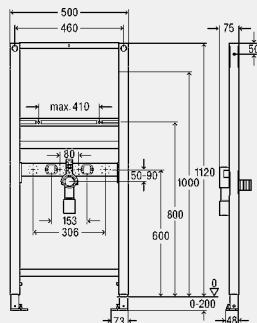

model 8538

BH	B	VE	artikel	KG
1120	500	1	789 329	66

BH = bouwhoogte