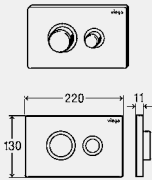

nieuw

**WC-bedieningsplaten voor Prevista
Visign for Public 11**

- voor alle Prevista-inbouwreservoirs
- roestvaststaal
- handmatige spoelbediening van voren of boven, dubbele spoeltechniek, vandaalbestendig

inclusief
bevestigingsframe, bedieningsstiftset, bevestigingsbouten
model 8631.1

afdekplaat	drukknop	VE	artikel	KG
roestvaststaal geborsteld	roestvaststaal geborsteld	1	774 325	66
roestvaststaal verkeerswit	roestvaststaal verkeerswit	1	774 332	66