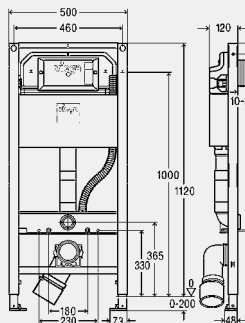

aanwijzing

Bedieningsplaten en toebehoren: Productgroep WC- en urinoir-bedieningsplaten voor Prevista! **model 8522**

BH	B	VE	artikel	KG
1120	500	1	771 980	66

BH = bouwhoogte