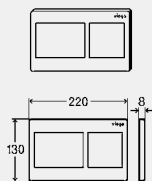

nieuw

**WC-bedieningsplaten voor Prevista
Visign for Style 21**

- kunststof
- handmatige spoelbediening van voren of boven, dubbele spoeltechniek

inclusief

bevestigingsframe, bedieningsstiftset, bevestigingsbouten
model 8611.1

afdekplaat	druknop	VE	artikel	KG
kunststof alpine-wit	kunststof alpine-wit	1	773 250	66
kunststof edelmat	kunststof edelmat	1	773 243	66
kunststof verchromd	kunststof verchromd	1	773 236	66