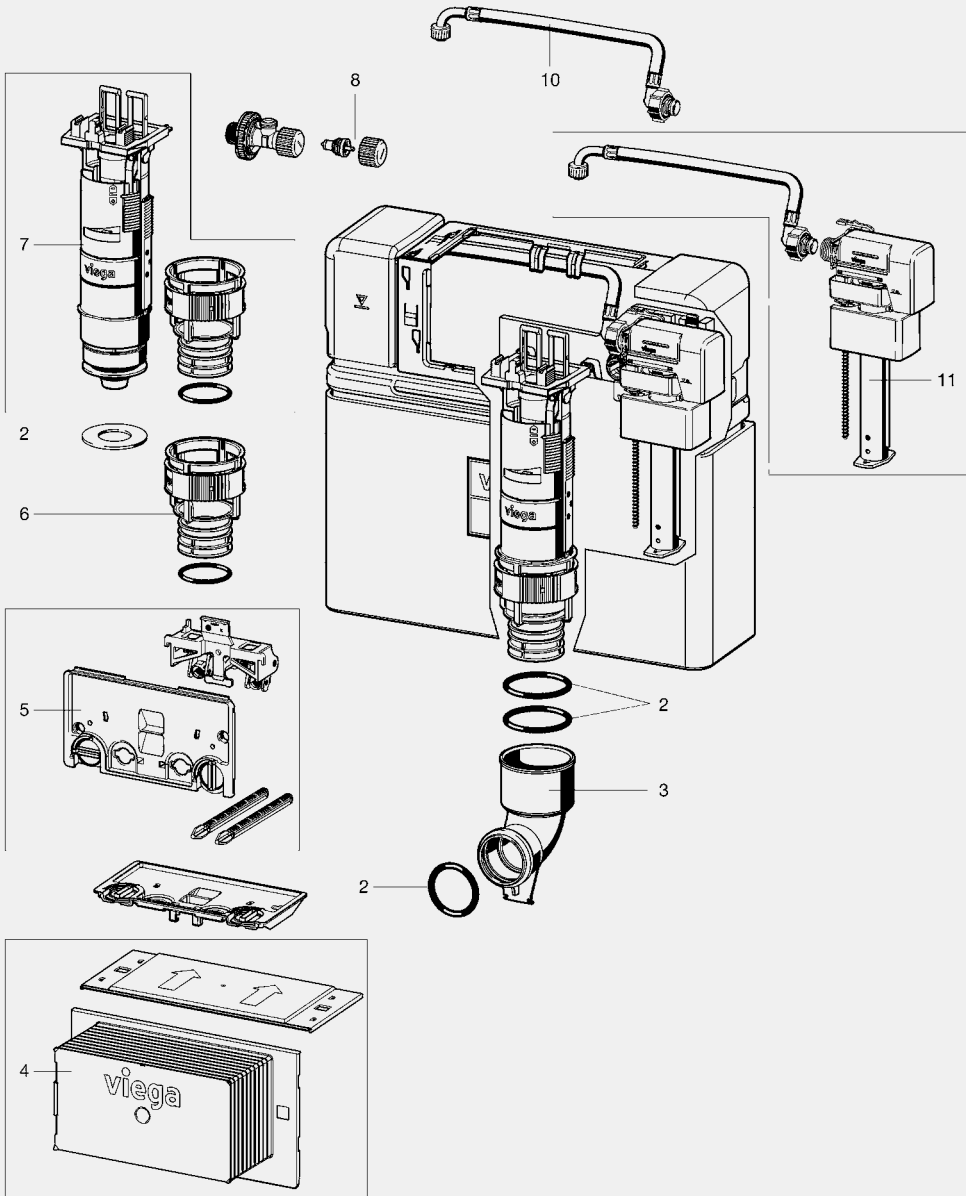

INBOUWRESERVOIR 3L, SPOELBEDIENING VAN VOREN OF BOVEN

Ínbouwreservoirs 3L voor WC-bedieningsplaten voor Prevista, front,- of planchetbediening vanaf bouwjaar 2019