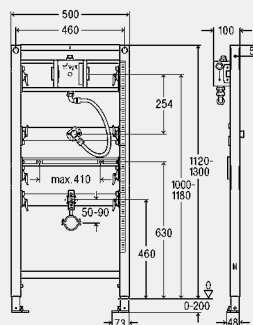

model 8560.32

BH	B	VE	artikel	KG
1120-1300	500	1	776 411	66

BH = bouwhoogte