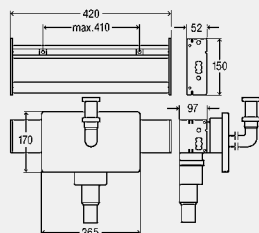

model 8545.32

B	VE	artikel	KG
420	1	776 312	66

nieuw