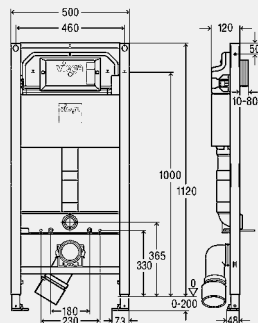

aanwijzing

Bedieningsplaten en toebehoren: Productgroep WC- en urinoir-bedieningsplaten voor Prevista!
model 8522.11

BH	B	VE	artikel	KG
1120	500	1	792 602	66

BH = bouwhoogte