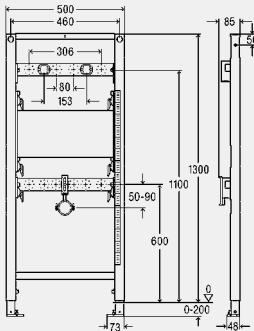

nieuw

BH	B	VE	artikel	KG
1300	500	1	776 282	66

BH = bouwhoogte