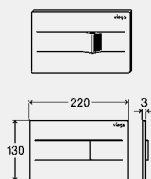

nieuw

WC-bedieningsplaten voor Prevista

Visign for More 201

elektronisch

- voor alle Prevista-inbouwreservoirs
- in combinatie met toebehorenset elektronisch model 8655.11
- optioneel extra bestelbaar WC-inbouwkader voor Prevista met LED-verlichting model 8650.1
- roestvaststaal
- elektronische spoelbediening van voren of boven, dubbele spoeltechniek, met Viega Hygiene+ functie

inclusief

bevestigingsframe, bedieningsstiftset, bevestigingsbouten

technische gegevens

fabrieksinstelling deel spoelhoeveelheid ca. 3 l

fabrieksinstelling grote spoelhoeveelheid ca. 6 l

model 8621.1

afdekplaat	drukknop	VE	artikel	KG
roestvaststaal geborsteld	roestvaststaal geborsteld	1	773 526	66
roestvaststaal antraciet	roestvaststaal antraciet	1	773 519	66
roestvaststaal verkeerswit	roestvaststaal verkeerswit	1	773 502	66
roestvaststaal speciale kleur	roestvaststaal speciale kleur	1	773 533	66
roestvaststaal metaalkleur	roestvaststaal metaalkleur	1	773 540	66
roestvaststaal verguld	roestvaststaal verguld	1	773 557	66