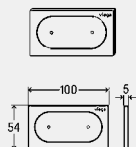

**WC-SHOWROOMBEDIENINGSPLATEN
AFSTANDSPOELBEDIENINGEN**

nieuw

**WC-showroombedieningsplaten voor Prevista
Visign for Style 23
elektronisch**

- voor showrooms
- kunststof
- functieloos

inclusief
bevestigingsmateriaal
model 8640.19

afdekplaat	drukknop	VE	artikel	KG
kunststof alpine-wit	kunststof alpine-wit	1	774 448	66
kunststof verchromd	kunststof verchromd	1	774 431	66