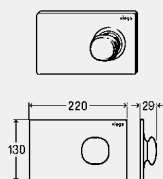

nieuw

WC-bedieningsplaten voor Prevista

Visign for More 202

elektronisch, met LED-verlichting

- voor alle Prevista-inbouwreservoirs
- in combinatie met toebehorenset elektronisch model 8655.11
- zink-drukgegoten
- elektronische spoelbediening van voren of boven, dubbele spoeltechniek, met Viega Hygiene+ functie

inclusief

bevestigingsframe, bedieningsstiftset, bevestigingsbouten

technische gegevens

fabrieksinstelling deel spoelhoeveelheid ca. 3 l

fabrieksinstelling grote spoelhoeveelheid ca. 6 l

model 8622.1

afdekplaat	drukknop	VE	artikel	KG
metaal verkeerswit	metaal verkeerswit	1	773 458	66
metaal verkeerswit	metaal verchromd	1	773 465	66
speciale metaalkleur	speciale metaalkleur	1	773 472	66
metaal metaalkleur	metaal metaalkleur	1	773 489	66
metaal verguld	metaal verguld	1	773 496	66