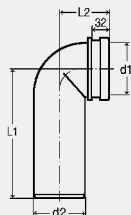

inclusief

aansluiting voor de bevestiging in WC voorwandclip, afdichting
model 3816.3

d1	d2	L1	L2	VE	artikel	KG
90	90	210	85	1	683 726	71