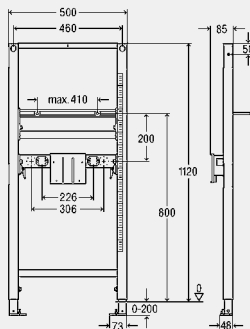

BH	B	VE	artikel	KG
1120	500	1	776 046	66

BH = bouwhoogte

nieuw

Prevista Dry wastafelement

barrièrevrij

820-980 mm

- bij voorwandmontage separaat bestellen: Prevista Dry bevestigingsset model 8570.36

- staal

- integratie in Prevista Dry Plus

inclusief

frame gepoedercoat (40x40), keramiekhooft in hoogteverstelbaar, aansluiting met snelspanner in hoogte verstelbaar, universele inbouwsifonhouder, bevestigingsmateriaal, voetrem voor het instellen van de bouwhoogte

aanwijzing

Universele inbouwsifonhouder voor opname van inbouwsifon met afdeklaat verchroomd (model 5633.1), inbouwsifon met afdeklaat wit (model 5633.2)

model 8536.31