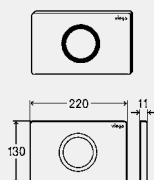

WC-showroombedieningsplaten voor Prevista

Visign for Public 12
infraroodspoelbediening

- voor showrooms
- roestvaststaal
- functieloos

inclusief
bevestigingsmateriaal
model 8635.19

afdekplaat		VE	artikel	KG
roestvaststaal geborsteld		1	774 417	66
roestvaststaal verkeerswit		1	774 424	66