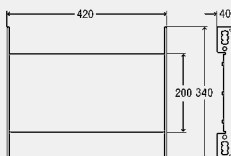

nieuw

**Prevista Dry Plus bevestigingsrail
voor zware belasting**
- voor boiler, leidingen in vrijstaande
installatieschachten
- staal
inclusief
bevestigingsmateriaal voor de
module
model 8570.35

B	VE	artikel	KG
420	1	776 534	66

nieuw