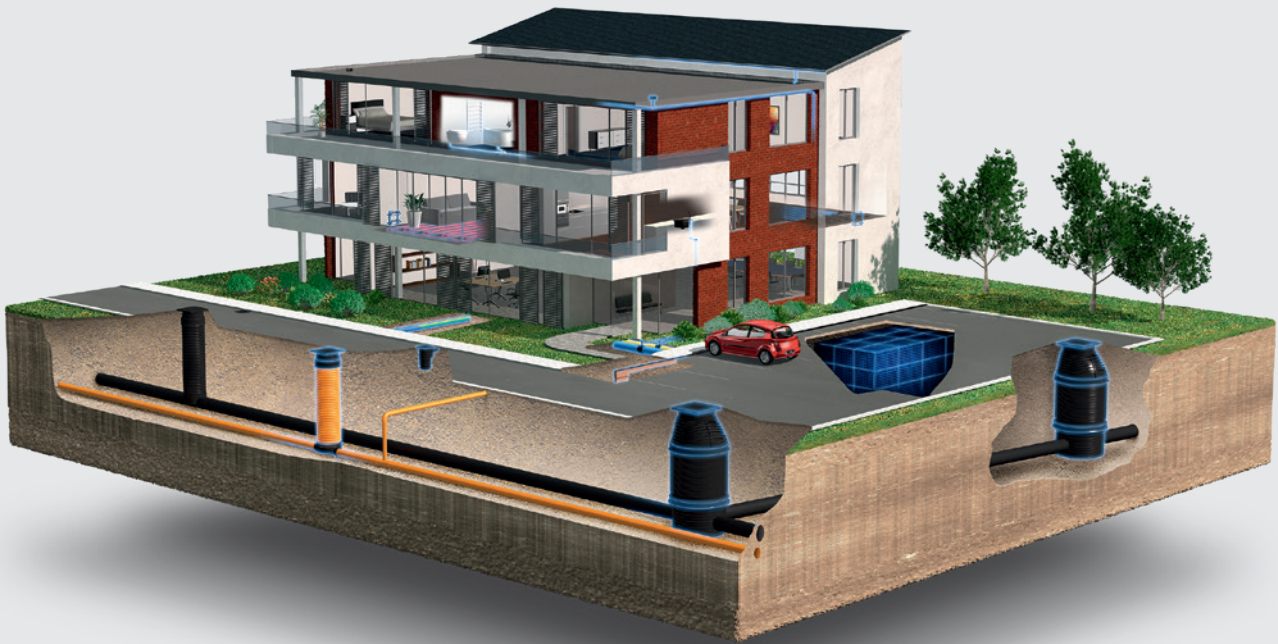

WAVIN TEGRA KOLK

HET GAAT NIET OM WAT JE ZIET

DE
NIEUWE
TEGRA KOLK

100%
GEMAAKT VAN
GERECYCLED
KUNSTSTOF

De nieuwe Wavin Tegra kolk

Protecting the
environment

Duurzame betrouwbaarheid gegarandeerd

Regenwaterpieken snel afvoeren en zoveel mogelijk vuil vasthouden. Het 360° waterslot en zelfreinigend filter met opwaartse stroming zorgen voor een optimale afvoer van het straatwater. Tegelijkertijd worden bladeren en ander straatvuil slim afgevangen, zodat deze niet in het achterliggende systeem of het milieu terecht komen. Bovendien zorgen de vorm en de positie van het filter ervoor dat de filterwerking gewaarborgd blijft, zelfs wanneer een deel van de grote zandvang gevuld is. Langdurig betrouwbare en duurzame prestaties gegarandeerd dus.

Dit heeft geleid tot een robuuste en sterke kolk van gerecycled polypropyleen, die zeer goed bestand is tegen verkeerslasten gedurende de hele levensduur van de kolk. De geïntegreerde ribben aan de zijkant zorgen hierbij voor het afdragen van deze lasten aan de omliggende grond. In combinatie met de Wavin kolkkoppen verkeersklasse C250 is de kolk daarmee breed toepasbaar voor alle typen rioolstelsels en ook uitermate goed toe te passen bij infiltratievoorzieningen, omdat zowel zand, bladeren als ander straatvuil zorgvuldig worden afgevangen. Bovendien is de kunststof Tegra kolk volledig recyclebaar.

Drinkwater

Buitenriolering

Elektro

Regenwater

Binnenklimaat

Binnenriolering

Orbia is een collectief van bedrijven die samenwerken om enkele van de meest complexe uitdagingen ter wereld aan te pakken. We zijn verbonden door één gemeenschappelijk doel: het verbeteren van het leven op de hele wereld.